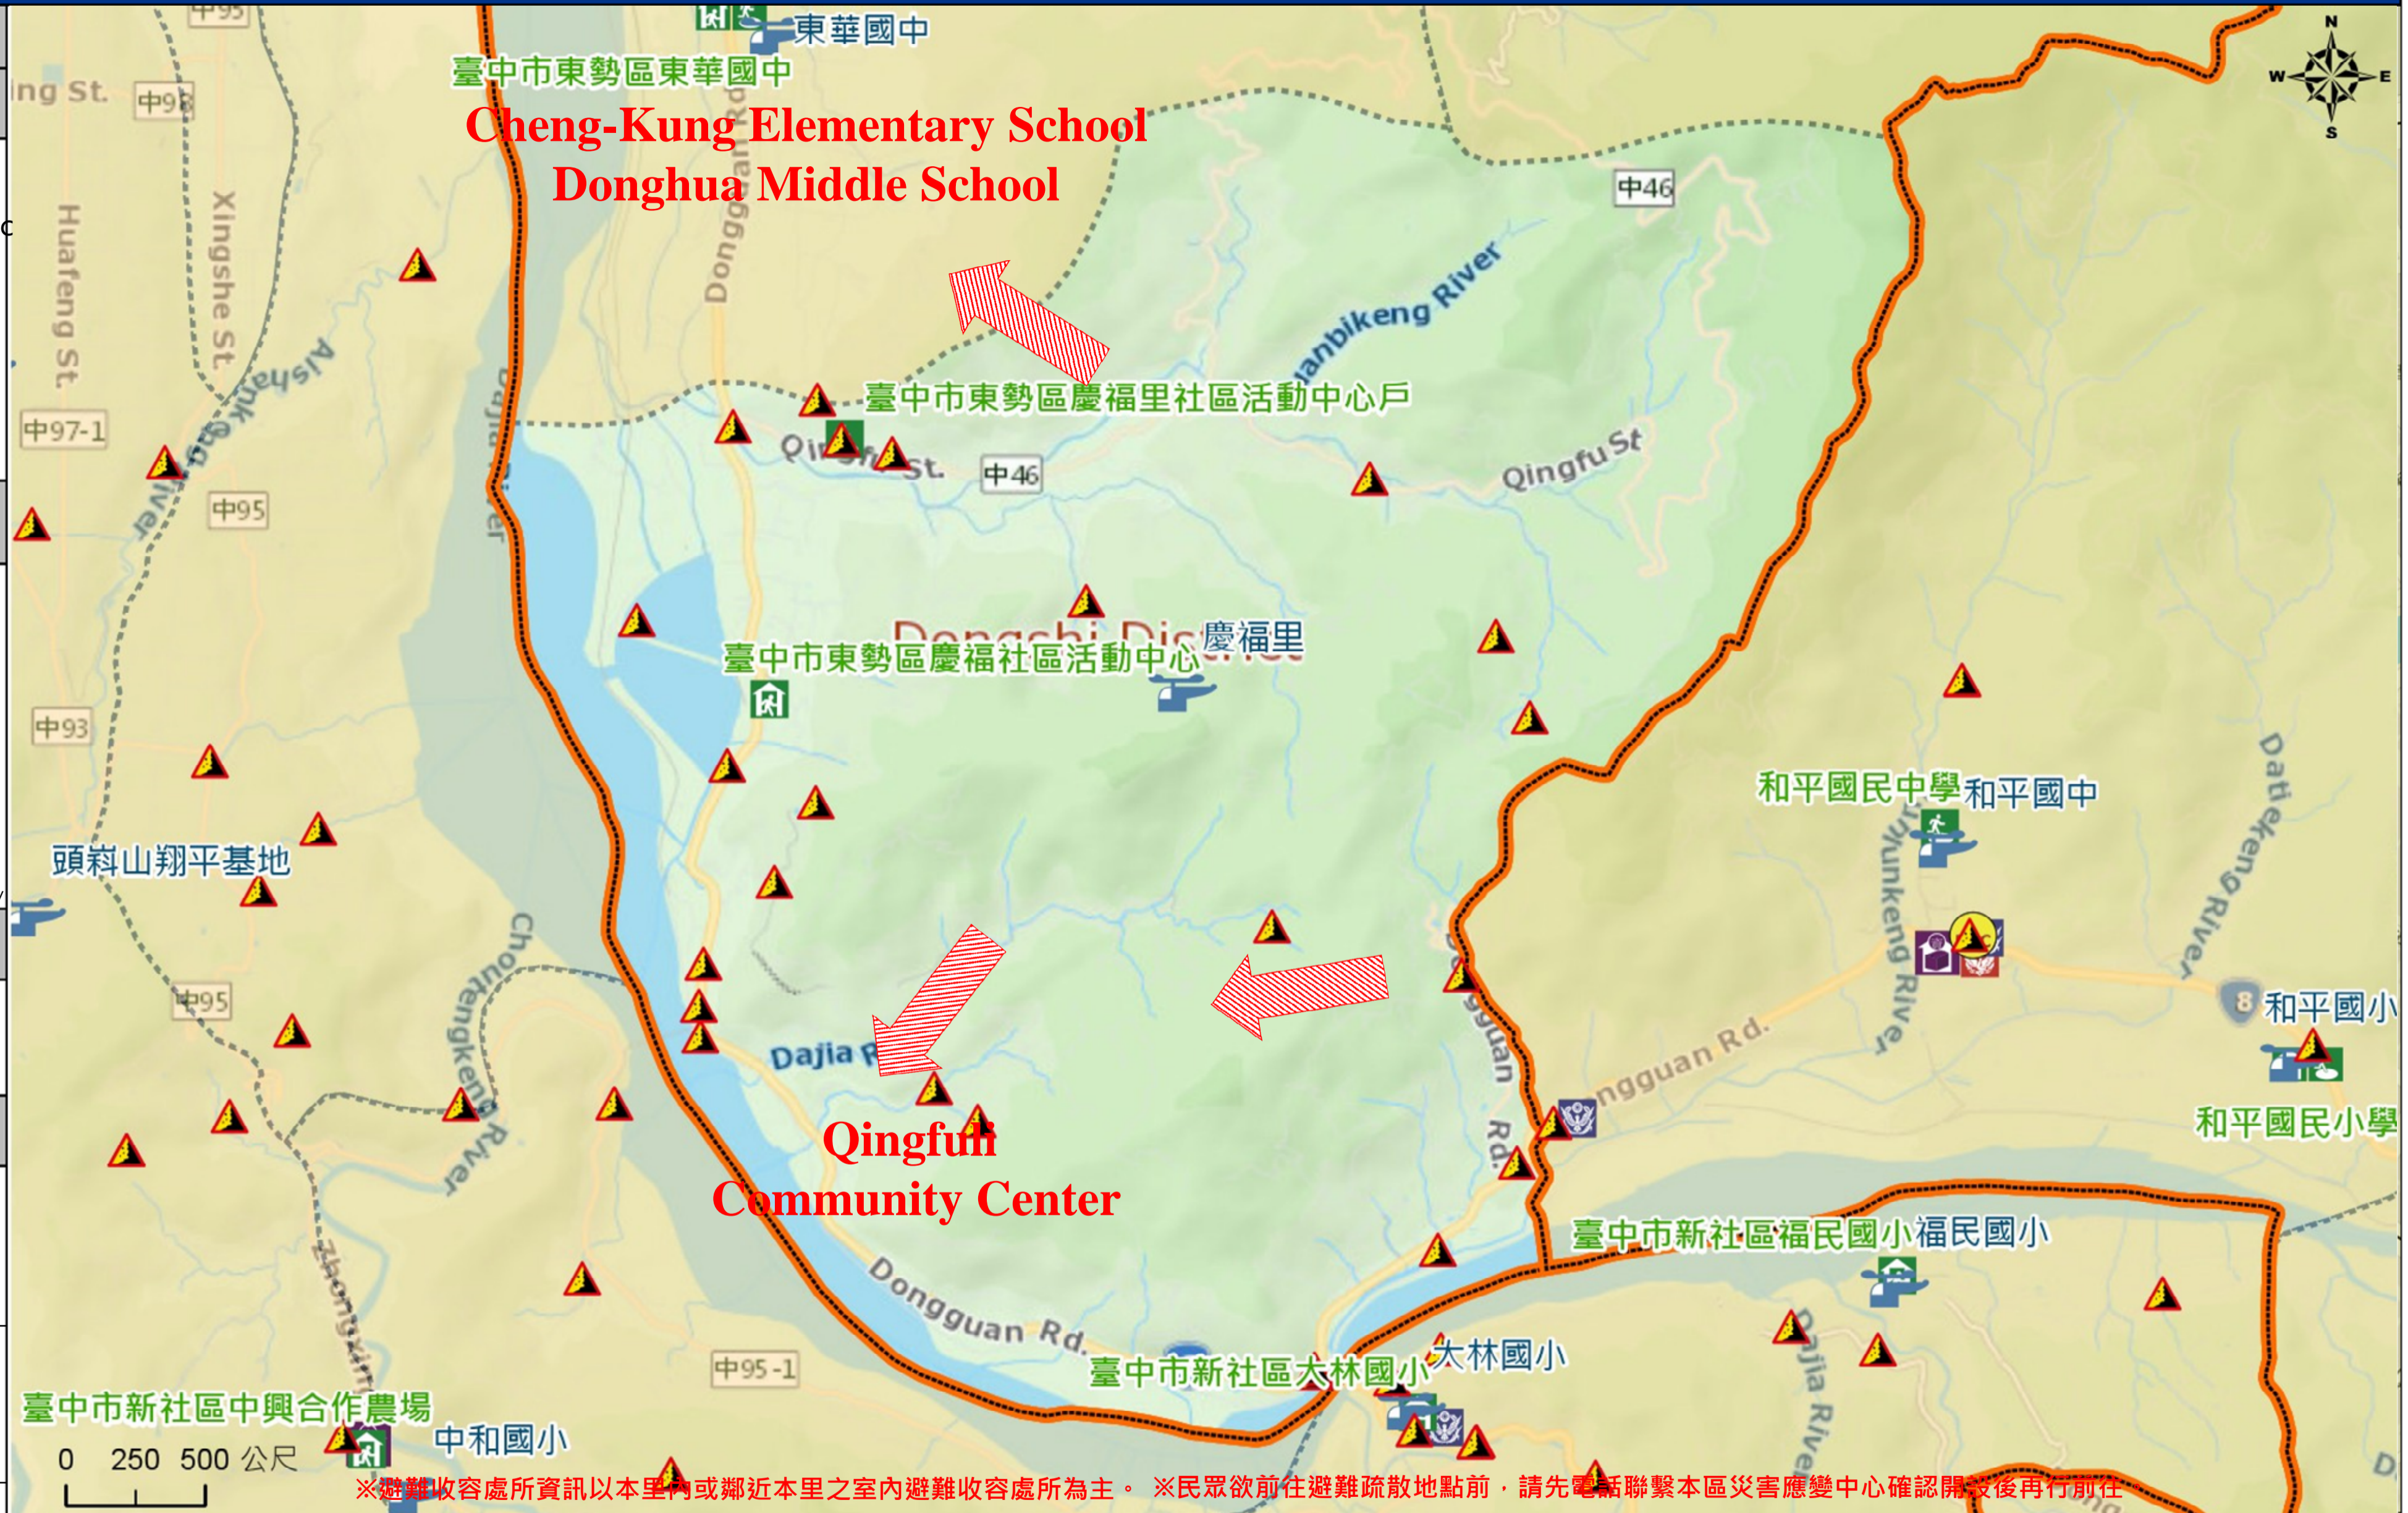

防災資訊網站 Emergency Information website
經濟部水利署防災資訊服務網 Water Resources Agency, Ministry of Economic Affairs https://fhy.wra.gov.tw/fhyv2/ 行政院農委會土石流防災資訊網 Debris Flow Disaster Prevention Information https://246.swcb.gov.tw/ NCDR災害情資網 National Science and Technology Center for Disaster Reduction https://ceocdss.ncdr.nat.gov.tw/ 臺中市政府水利局防災資訊網 Water Resources Bureau of Taichung City Government https://wrbeochi.taichung.gov.tw/TCSAFEp/

緊急聯絡人 Emergency Contact person
里長 Chief of Qingfu Vil. 林金泉 LIN,CHIN-CHUAN 電話 Tel. : (04)25852900 手機 Phone Number : 0919-092150

避難收容處所 Evacuation Shelter
名稱(Name) : Qingfu Community Center 地址(add.) : No. 1068, Sec. 4, Dongguan Rd., Dongshi Dist., Taichung City 聯絡電話(Tel.) : 0919-092150 容納人數(Capacity) : 60人(people)
名稱(Name) : Donghua Middle School 地址(add.) : No. 490, Sec. 5, Dongguan Rd., Dongshi Dist., Taichung City 聯絡電話(Tel.) : 0987-088933 容納人數(Capacity) : 700人(people)
名稱(Name) : Cheng-Kung Elementary School 地址(add.) : No. 600, Sec. 5, Dongguan Rd., Dongshi Dist., Taichung City 聯絡電話(Tel.) : 0932-609328 容納人數(Capacity) : 100+200人(people)

直升機停機處 Heliport Info
名稱 : Yushan High School 轄區分隊(電話) : (04)25873304
東勢區區公所2023年8月製作 Made in Aug 2023 by Dongshi District, Taichung City

※避難收容處所資訊以本里內或鄰近本里之室內避難收容處所為主。 ※民眾欲前往避難疏散地點前，請先電話聯繫本區災害應變中心確認開放後再行前往

圖例 Legend	防災 Disaster	道路 Road			設施 Facilities			界線 Administrative boundary
	避難疏散方向 Evacuation route	一般道路 Road	省道 Provincial Road	室外避難處所 Outdoor Shelter	室內避難處所 Indoor Shelter	民生物資儲備處所 Material reserve	區行政界線 District level	
歷史淹水點位 History Flooding Point	縣道 County highway	快速道路 Expressway	醫療機構 Medical Facility	警察單位 Police Department	消防單位 Fire Department	里行政界線 Village level		
歷史坡地災害 History slope point	國道 Highway	臺灣鐵路 TRA	社福機構(身障) Disabled Persons	社福機構(老人) Elderly welfare institution	社福機構(兒少) Children welfare	臺中市市民防災手冊 Taichung Citizen Disaster Prevention Guide		
	臺灣高鐵 THSR	台中捷運 TMRT	一般護理之家 Nursing Home	災害應變中心 Emergency Operation Center	直升機停機處 Heliport