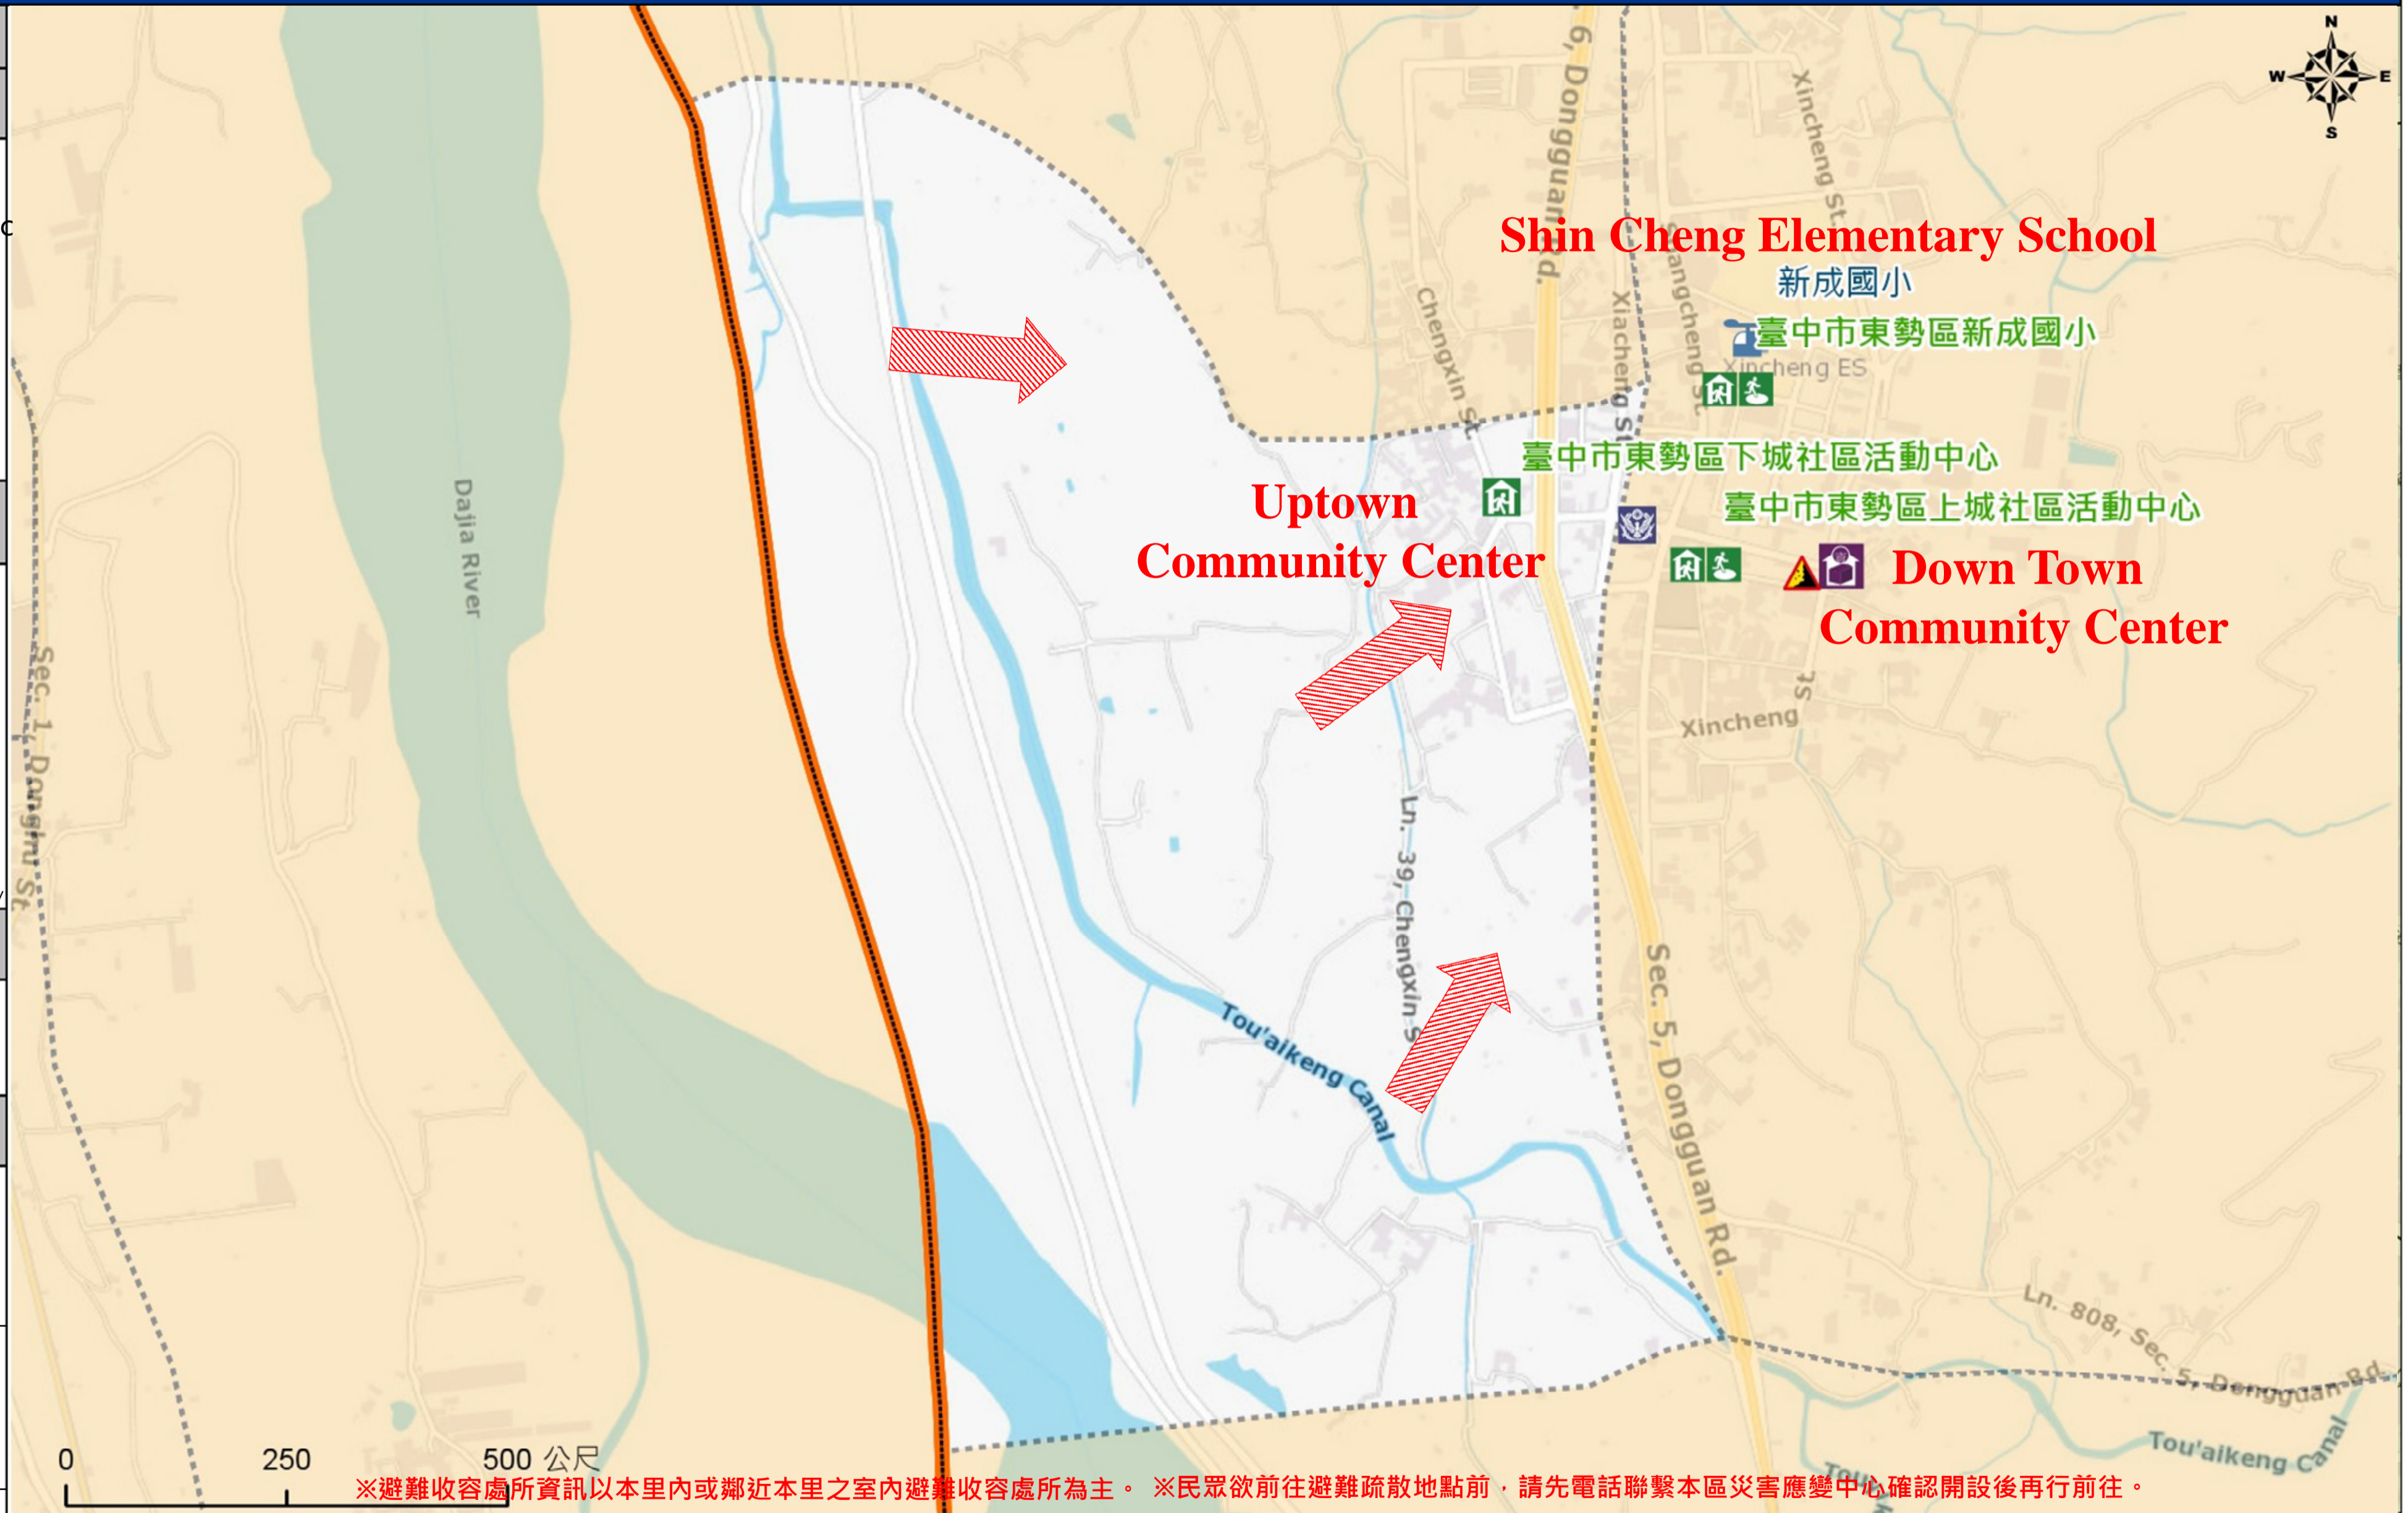

防災資訊表 Information Table
災害通報單位 Notification Unit
臺中市災害應變中心 Taichung EOC 04-23811119#567 東勢區災害應變中心 Dongshi District EOC 04-25872106 警察局東勢分局 Police Department 04-25872013 消防局東勢分隊 Fire Department 04-25873304 1999臺中市民一碼通 Citizen Helpline 1999

防災資訊網站 Emergency Information website
經濟部水利署防災資訊服務網 Water Resources Agency, Ministry of Economic Affairs https://fhy.wra.gov.tw/fhyv2/ 行政院農委會土石流防災資訊網 Debris Flow Disaster Prevention Information https://246.swcb.gov.tw/ NCDR災害情資網 National Science and Technology Center for Disaster Reduction https://ceodss.ncdr.nat.gov.tw/ 臺中市政府水利局防災資訊網 Water Resources Bureau of Taichung City Government https://wrbeochi.taichung.gov.tw/TCSAFE/

緊急聯絡人 Emergency Contact person
里長 Chief of Xiacheng Vil. 劉海湖 LIU, HAI-HU 電話 Tel. : (04)25852877 手機 Phone Number : 0906-351881

避難收容處所 Evacuation Shelter
名稱(Name) : Down Town Community Center 地址(add.) : No. 136, Chengxing St., Dongshi Dist., Taichung City 聯絡電話(Tel.) : (04)25852877 容納人數(Capacity) : 50+0人(people)
名稱(Name) : Uptown Community Center 地址(add.) : No. 16, Ln. 170, Shangcheng St., Dongshi Dist., Taichung City 聯絡電話(Tel.) : 0932-608717 容納人數(Capacity) : 26+20人(people)
名稱(Name) : Shin Cheng Elementary School 地址(add.) : No. 260, Shangcheng St., Dongshi Dist., Taichung City 聯絡電話(Tel.) : 0917-686393 容納人數(Capacity) : 200+400人(people)

※避難收容處所資訊以本里內或鄰近本里之室內避難收容處所為主。 ※民眾欲前往避難疏散地點前，請先電話聯繫本區災害應變中心確認開設後再行前往。

直升機停機處 Heliport Info
名稱 : Shin Cheng Elementary School 轄區分隊(電話) : (04)25873304 東勢區區公所2023年8月製作 Made in Aug 2023 by Dongshi District, Taichung City

圖例 Legend	防災 Disaster	道路 Road			設施 Facilities			界線 Administrative boundary
	避難疏散方向 Evacuation route 歷史淹水點位 History Flooding Point 歷史坡地災害 History slope point	一般道路 Road 縣道 County highway 國道 Highway 臺灣高鐵 THSR	省道 Provincial Road 快速道路 Expressway 臺灣鐵路 TRA 台中捷運 TMRT	室外避難處所 Outdoor Shelter 醫療機構 Medical Facility 社福機構(身障) Disabled Persons 一般護理之家 Nursing Home	室內避難處所 Indoor Shelter 警察單位 Police Departmet 社福機構(老人) Elderly welfare institution 災害應變中心 Emergency Operation Center	民生物資儲備處所 Material reserve 消防單位 Fire Department 社福機構(兒少) Children welfare 直升機停機處 Heliport	區行政界線 District level 里行政界線 Village level 臺中市市民防災手冊 Taichung Citizen Disaster Prevention Guide