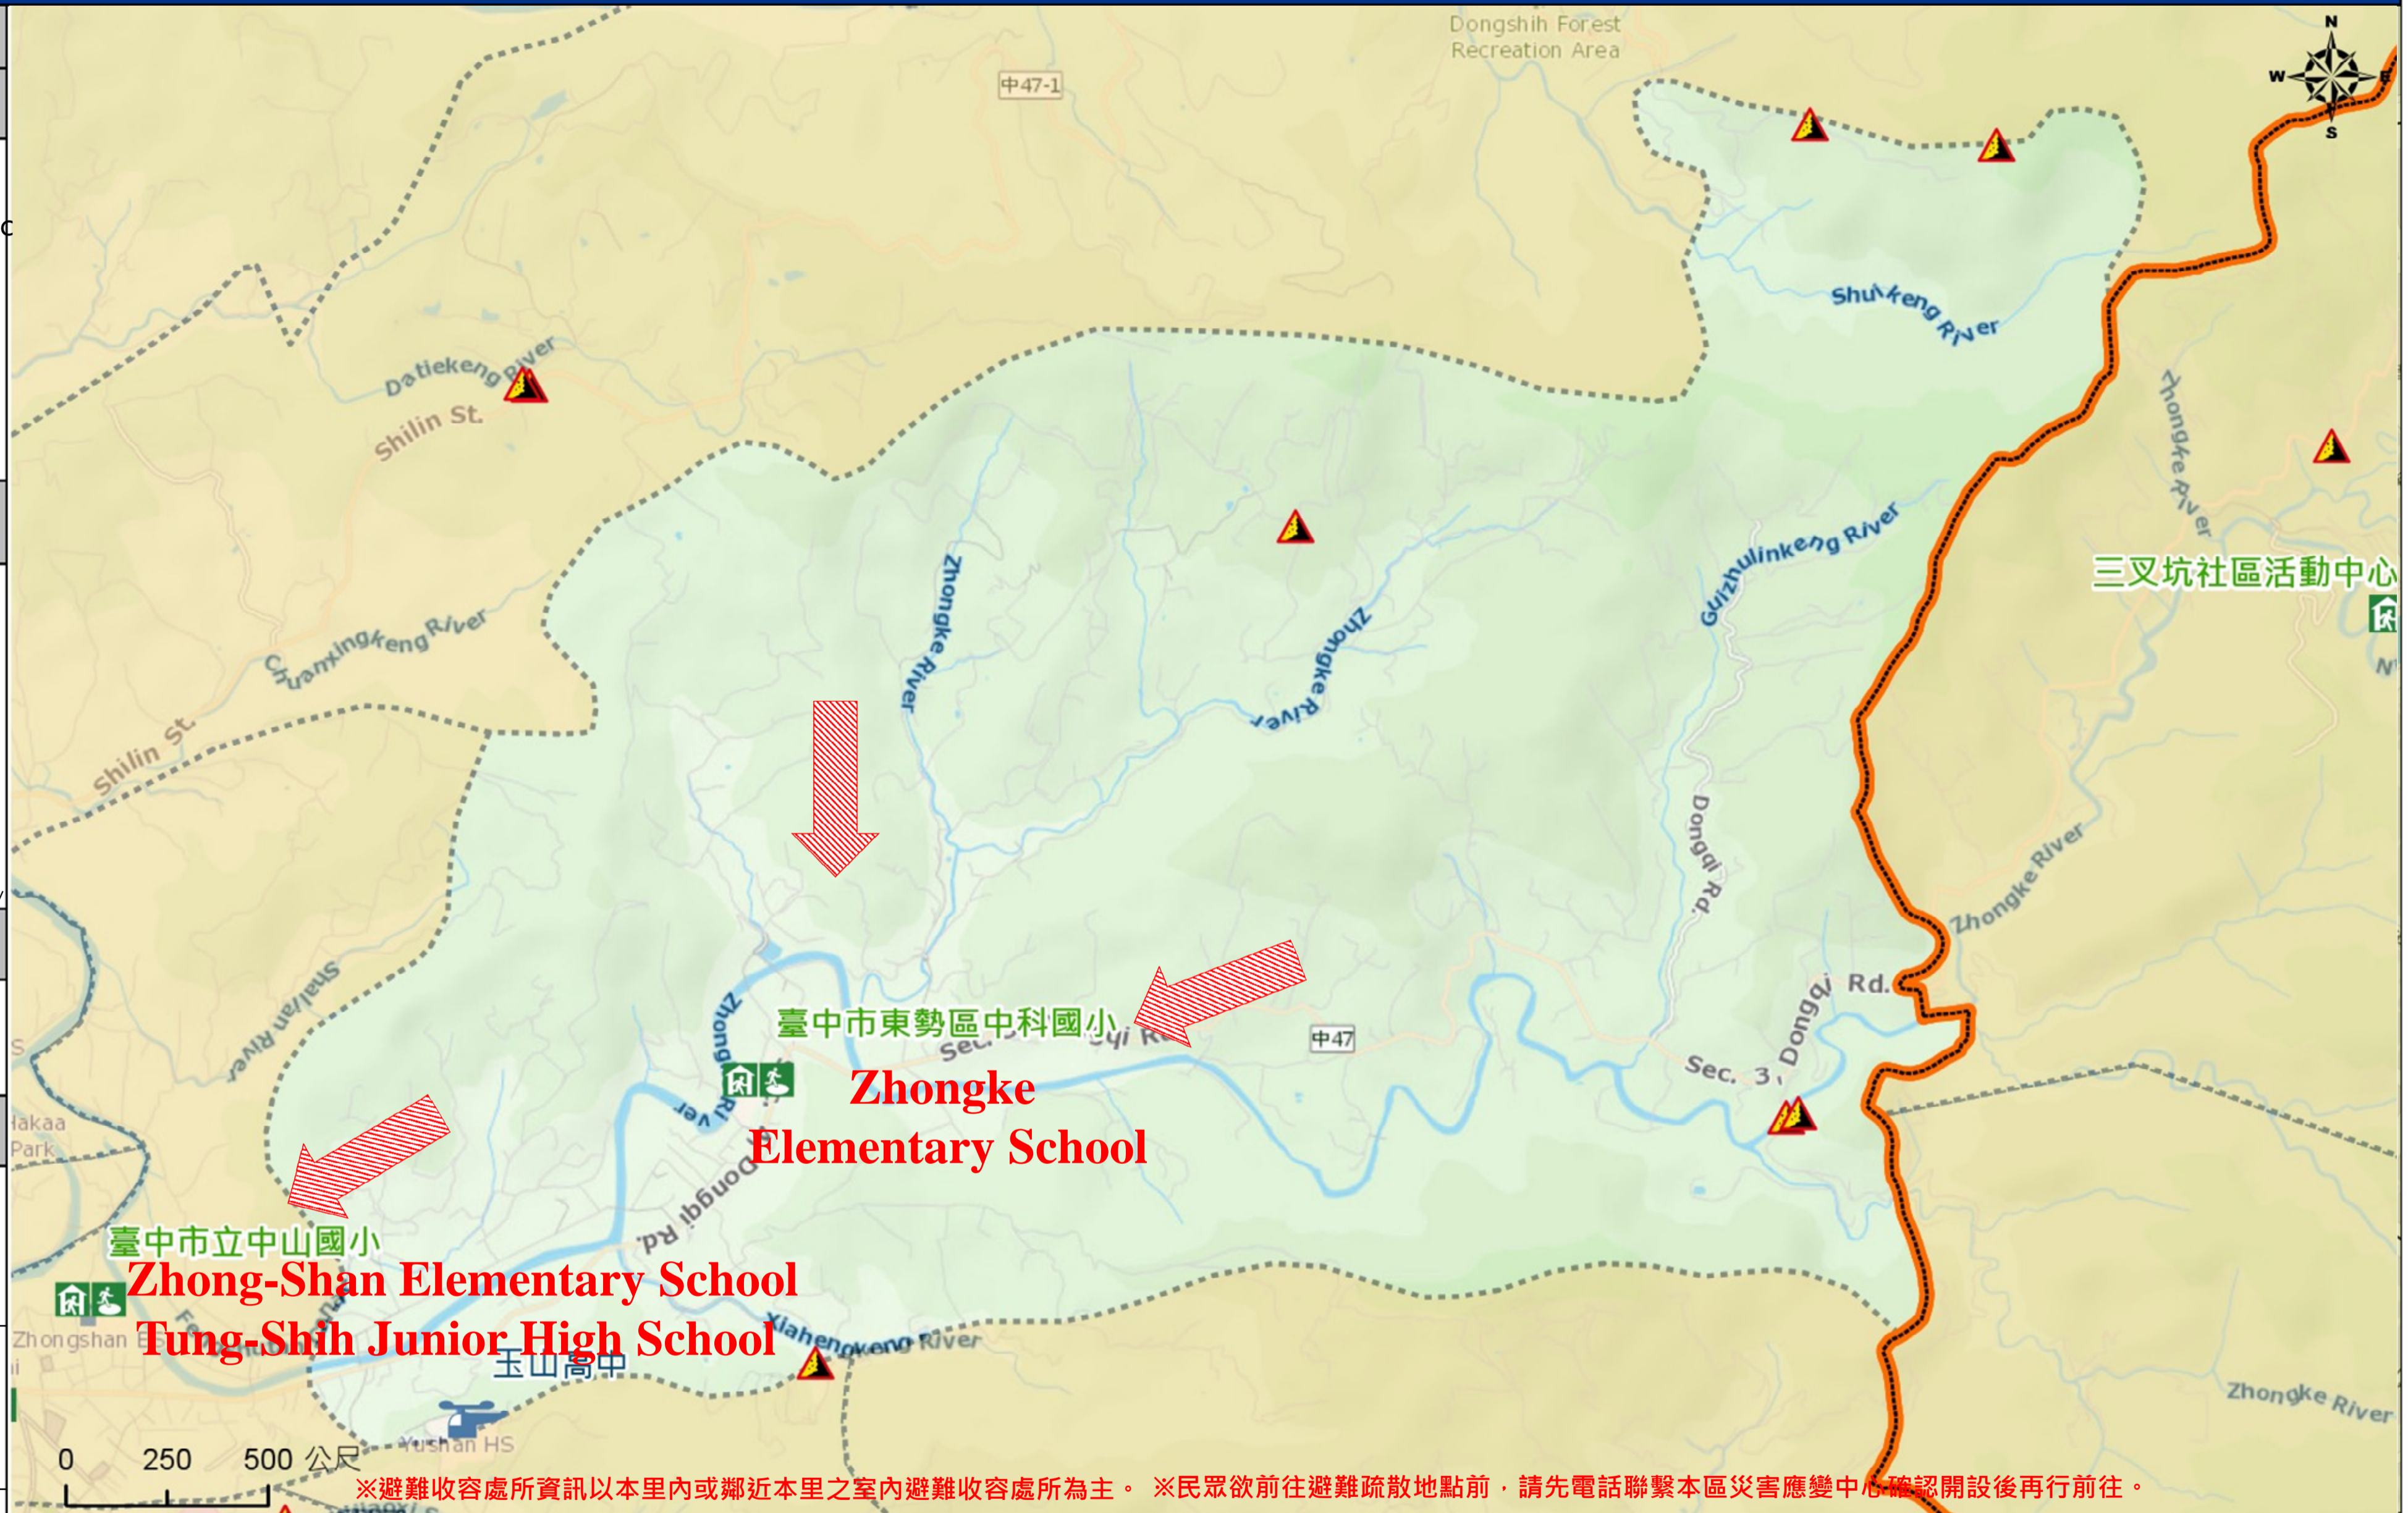

防災資訊網站 Emergency Information website

經濟部水利署防災資訊服務網 Water Resources Agency, Ministry of Economic Affairs https://fhy.wra.gov.tw/fhyv2/
行政院農委會土石流防災資訊網 Debris Flow Disaster Prevention Information https://246.swcb.gov.tw/
NCDR災害情資網 National Science and Technology Center for Disaster Reduction https://ceocdss.ncdr.nat.gov.tw/
臺中市政府水利局防災資訊網 Water Resources Bureau of Taichung City Government https://wrbeochi.taichung.gov.tw/TCSAFep/

緊急聯絡人 Emergency Contact person

里長 Chief of Zhongke Vil. 王鎮樑 WANG, JHEN-LIANG 電話 Tel. : (04)25882363 手機 Phone Number : 0921-345959

避難收容處所 Evacuation Shelter

名稱(Name) : Zhongke Elementary School 地址(add.) : No. 16, Ln. 92, Sec. 4, Dongqi Rd., Dongshi Dist., Taichung City 聯絡電話(Tel.) : 0958-357332 容納人數(Capacity) : 200人(people)

名稱(Name) : Zhong-Shan Elementary School 地址(add.) : No. 88, Zhongtai St., Dongshi Dist., Taichung City 聯絡電話(Tel.) : 0930-039885 容納人數(Capacity) : 200+300人(people)

名稱(Name) : Tung-Shih Junior High School 地址(add.) : No. 415, Sec. 5, Dongqi Rd., Dongshi Dist., Taichung City 聯絡電話(Tel.) : 0972-081768 容納人數(Capacity) : 600人(people)

直升機停機處 Heliport Info

名稱 : Yushan High School 轄區分隊(電話) : (04)25873304

東勢區區公所2023年8月製作
Made in Aug 2023 by Dongshi District, Taichung City

※避難收容處所資訊以本里內或鄰近本里之室內避難收容處所為主。 ※民眾欲前往避難疏散地點前，請先電話聯繫本區災害應變中心確認開設後再行前往。

圖例 Legend	防災 Disaster	道路 Road			設施 Facilities			界線 Administrative boundary
	避難疏散方向 Evacuation route	一般道路 Road	省道 Provincial Road	室外避難處所 Outdoor Shelter	室內避難處所 Indoor Shelter	民生物資儲備處所 Material reserve	區行政界線 District level	
	歷史淹水點位 History Flooding Point	縣道 County highway	快速道路 Expressway	醫療機構 Medical Facility	警察單位 Police Department	消防單位 Fire Department	里行政界線 Village level	
	歷史坡地災害 History slope point	國道 Highway	臺灣鐵路 TRA	社福機構(身障) Disabled Persons	社福機構(老人) Elderly welfare institution	社福機構(兒少) Children welfare	臺中市市民防災手冊 Taichung Citizen Disaster Prevention Guide	
	臺灣高鐵 THSR	台中捷運 TMRT	一般護理之家 Nursing Home	災害應變中心 Emergency Operation Center	直升機停機處 Heliport