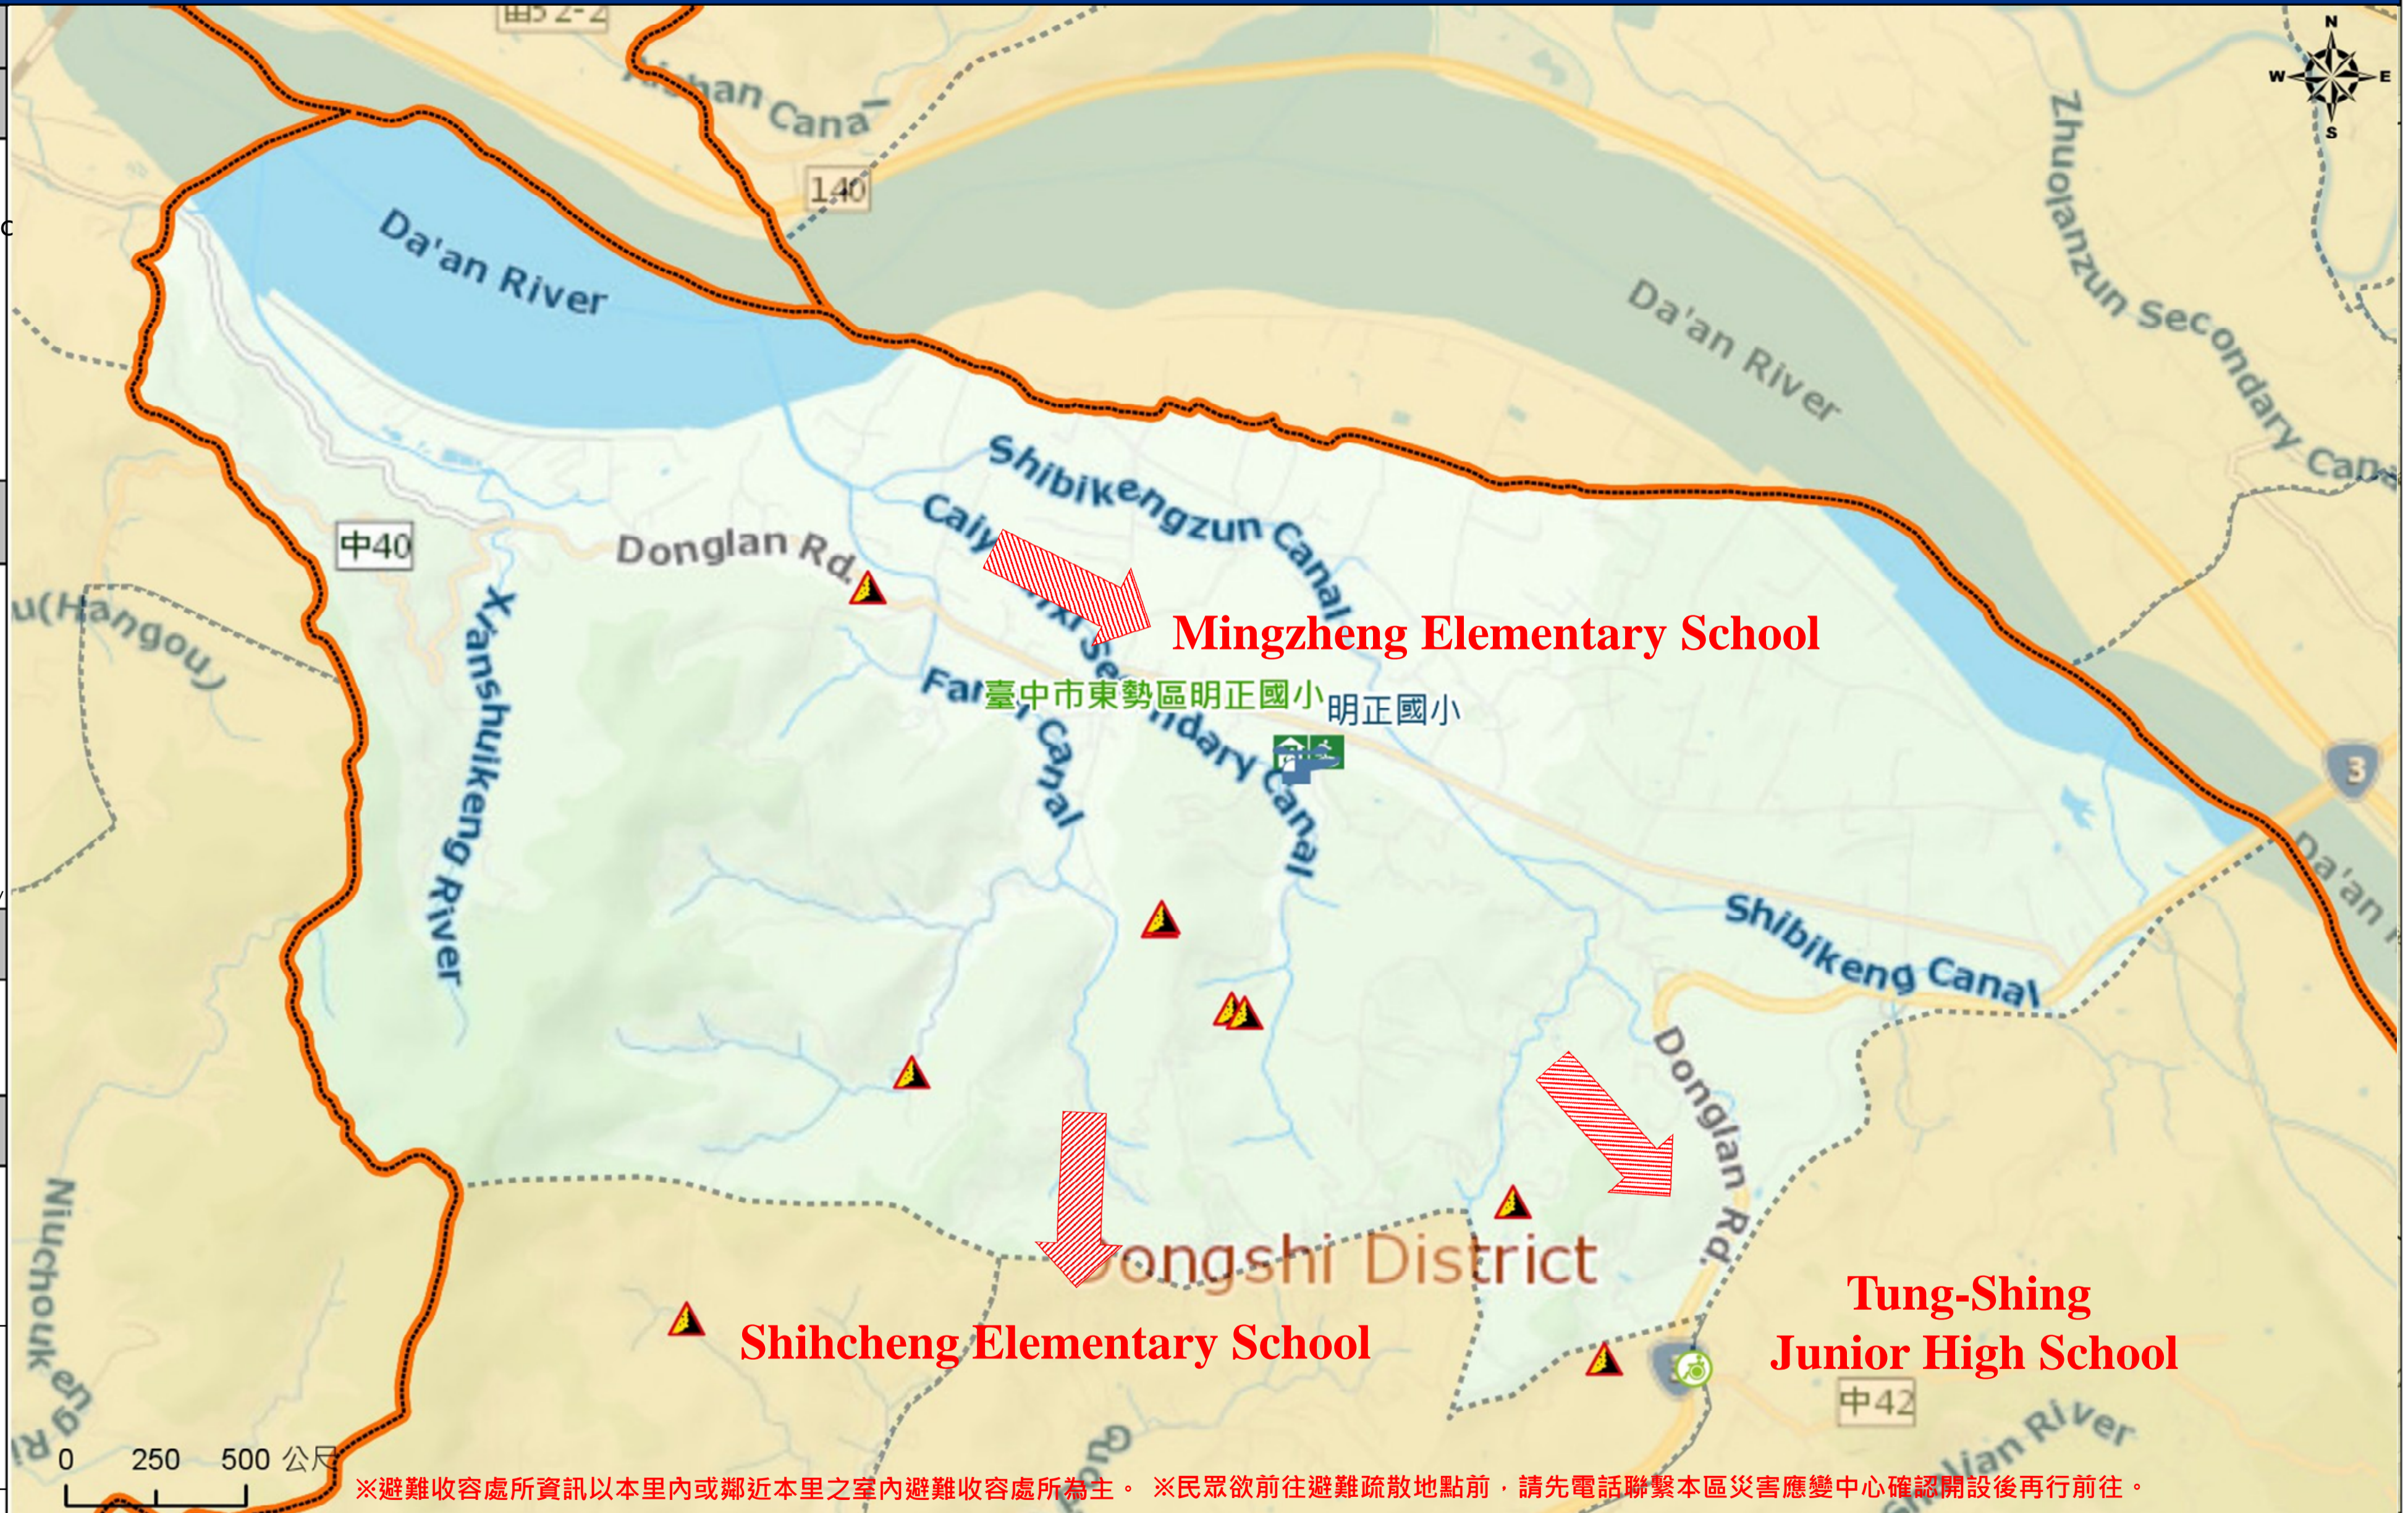

防災資訊表 Information Table
災害通報單位 Notification Unit
臺中市災害應變中心 Taichung EOC 04-23811119#567 東勢區災害應變中心 Dongshi District EOC 04-25872106 警察局東勢分局 Police Department 04-25872013 消防局東勢分隊 Fire Department 04-25873304 1999臺中市民一碼通 Citizen Helpline 1999

防災資訊網站 Emergency Information website
經濟部水利署防災資訊服務網 Water Resources Agency, Ministry of Economic Affairs https://fhy.wra.gov.tw/fhyv2/ 行政院農委會土石流防災資訊網 Debris Flow Disaster Prevention Information https://246.swcb.gov.tw/ NCDR災害情資網 National Science and Technology Center for Disaster Reduction https://ceocdss.ncdr.nat.gov.tw/ 臺中市政府水利局防災資訊網 Water Resources Bureau of Taichung City Government https://wrbeochi.taichung.gov.tw/TCSAFE/

緊急聯絡人 Emergency Contact person
里長 Chief of Mingzheng Vil. 吳萬明 WU,WAN-MING 電話 Tel. : (04)25886743 手機 Phone Number : 0916-755189

避難收容處所 Evacuation Shelter
名稱(Name) : Mingzheng Elementary School 地址(add.) : No. 57-1, Yongsheng Ln., Donglan Rd., Dongshi Dist., Taichung City 聯絡電話(Tel.) : 0911-852305 容納人數(Capacity) : 300人(people)
名稱(Name) : Shihcheng Elementary School 地址(add.) : No. 26, Ln. 182, Shicheng St., Dongshi Dist., Taichung City 聯絡電話(Tel.) : 0916-767760 容納人數(Capacity) : 500人(people)
名稱(Name) : Tung-Shing Junior High School 地址(add.) : No. 123, Donghuan St., Dongshi Dist., Taichung City 聯絡電話(Tel.) : 0978-096792 容納人數(Capacity) : 700人(people)

※避難收容處所資訊以本里內或鄰近本里之室內避難收容處所為主。 ※民眾欲前往避難疏散地點前，請先電話聯繫本區災害應變中心確認開設後再行前往。

直升機停機處 Heliport Info
名稱 : Tung-Shing Junior High School 轄區分隊(電話) : (04)25873304
東勢區區公所2023年8月製作 Made in Aug 2023 by Dongshi District, Taichung City

圖例 Legend	防災 Disaster	道路 Road			設施 Facilities			界線 Administrative boundary
	避難疏散方向 Evacuation route	一般道路 Road	省道 Provincial Road	室外避難處所 Outdoor Shelter	室內避難處所 Indoor Shelter	民生物資儲備處所 Material reserve	區行政界線 District level	
	歷史淹水點位 History Flooding Point	縣道 County highway	快速道路 Expressway	醫療機構 Medical Facility	警察單位 Police Department	消防單位 Fire Department	里行政界線 Village level	
	歷史坡地災害 History slope point	國道 Highway	臺灣鐵路 TRA	社福機構(身障) Disabled Persons	社福機構(老人) Elderly welfare institution	社福機構(兒少) Children welfare	臺中市市民防災手冊 Taichung Citizen Disaster Prevention Guide	
	臺灣高鐵 THSR	台中捷運 TMRT	一般護理之家 Nursing Home	災害應變中心 Emergency Operation Center	直升機停機處 Heliport