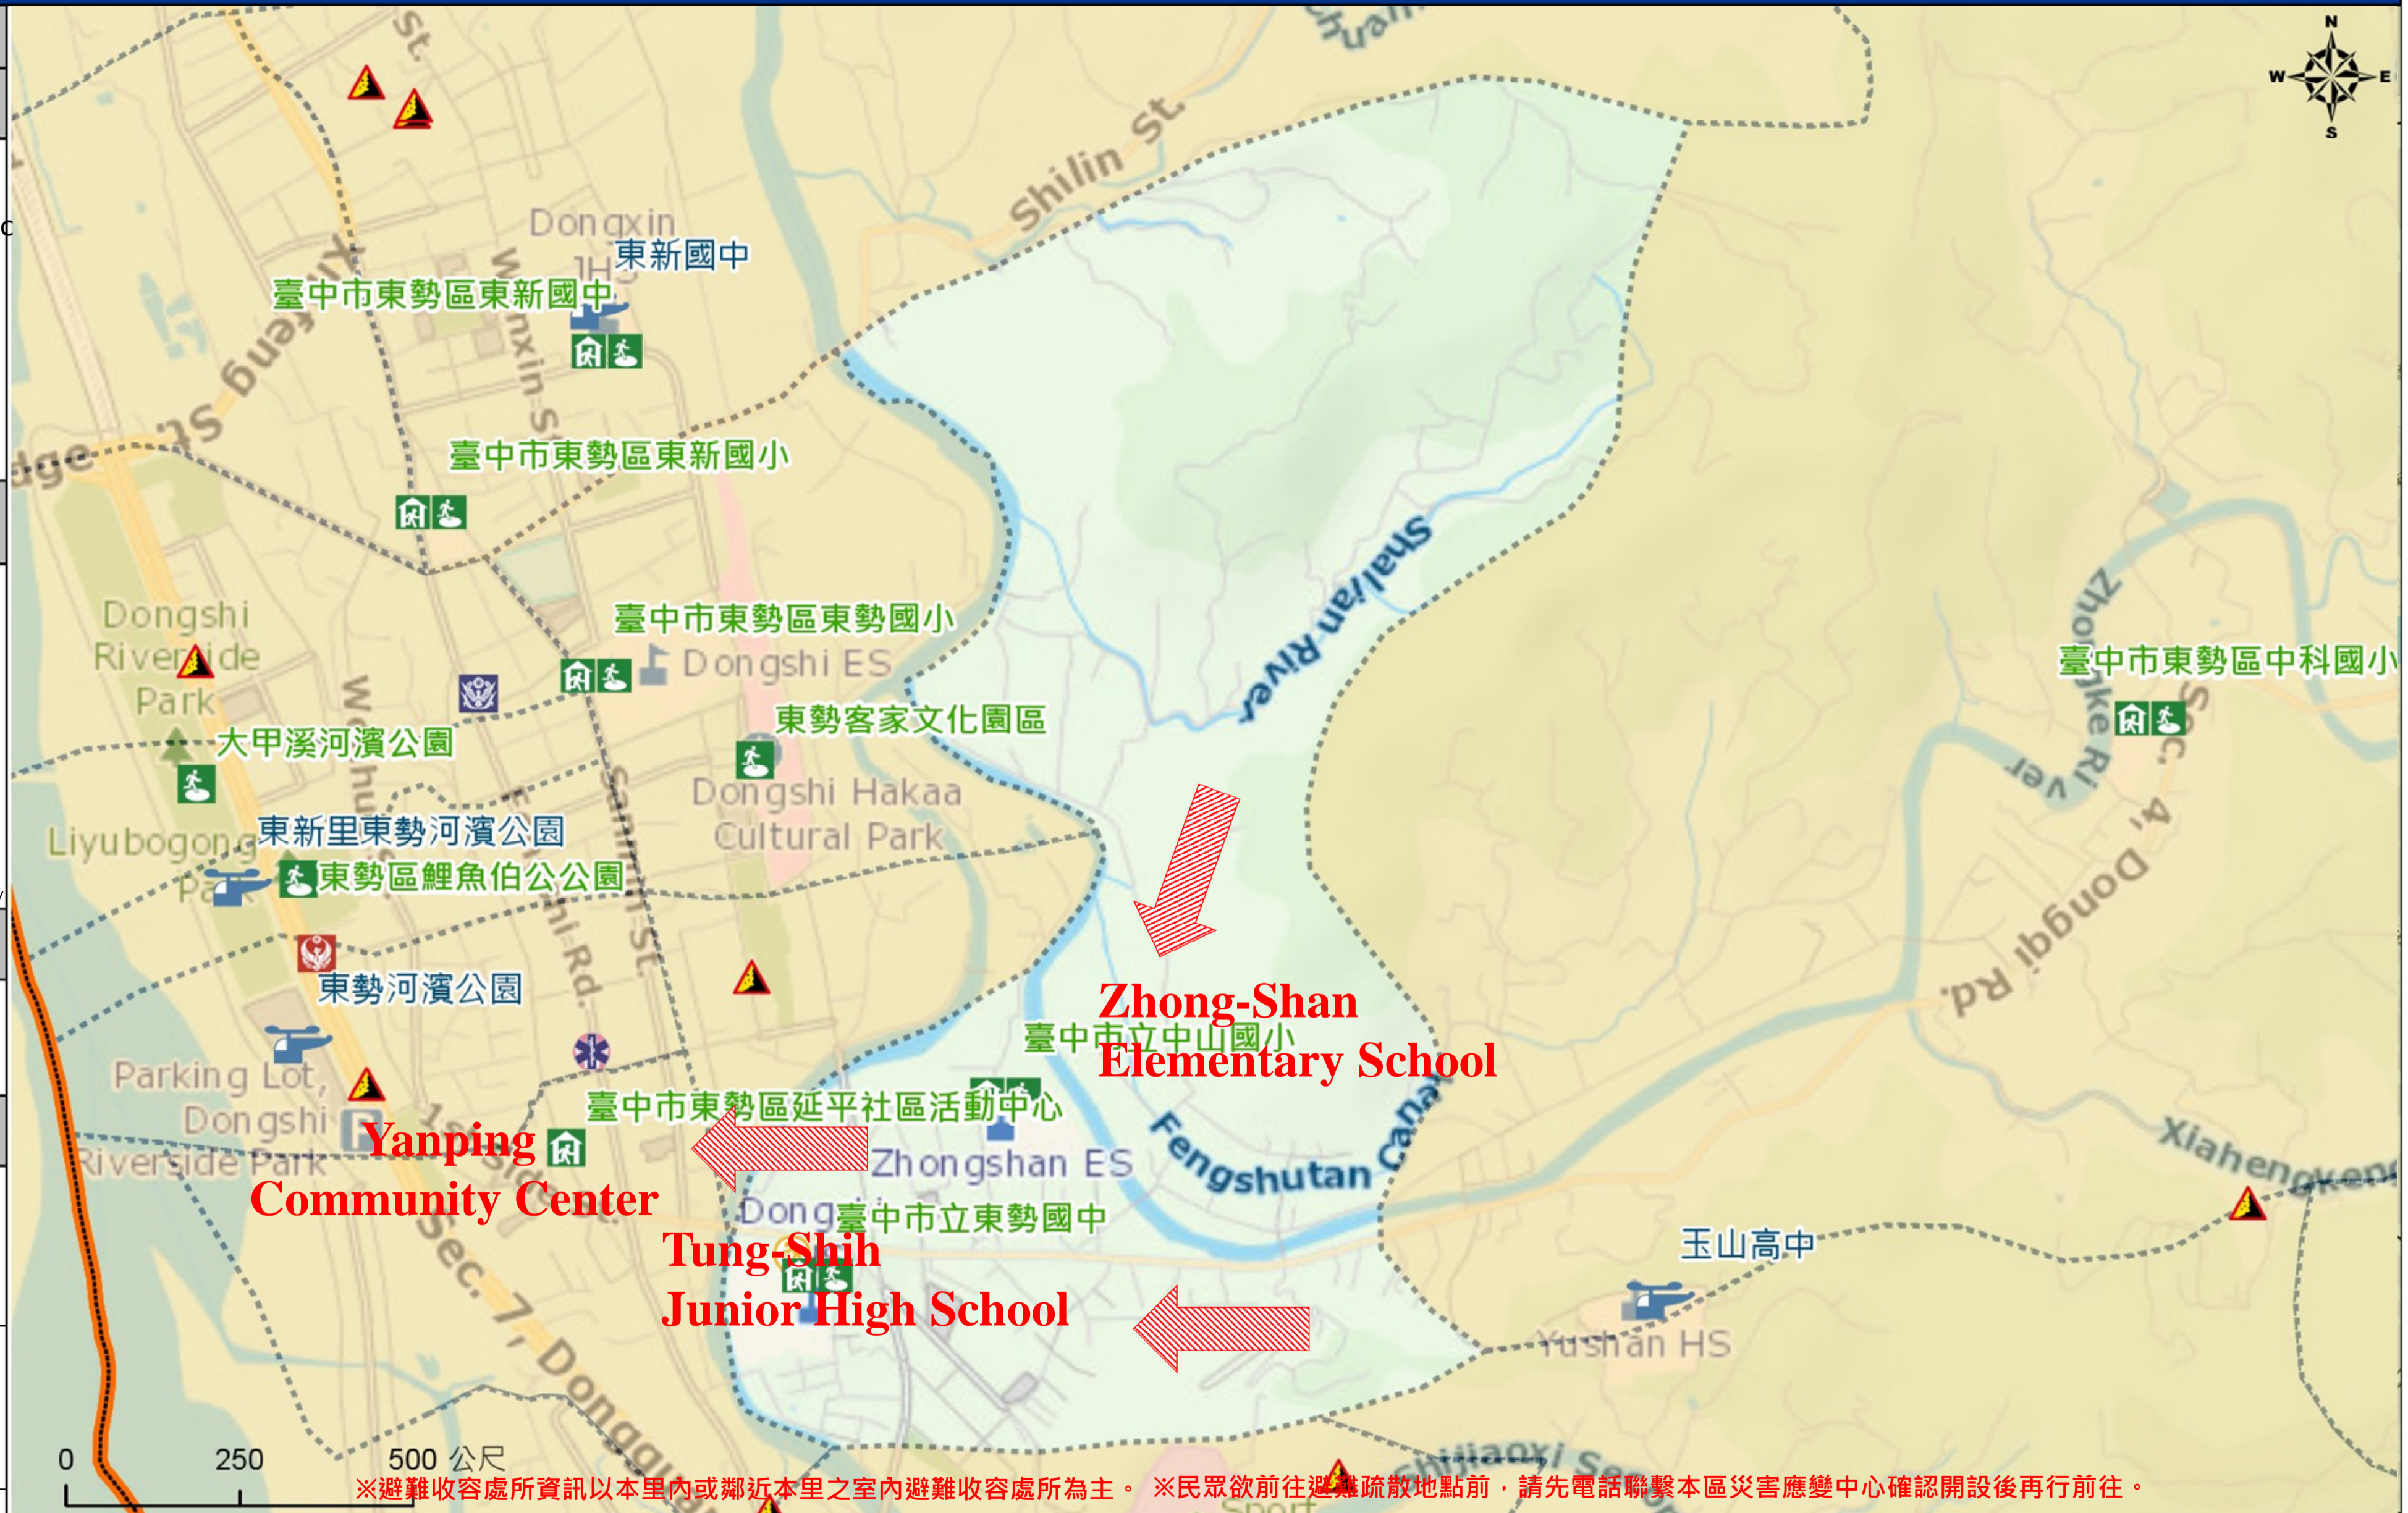

防災資訊表 Information Table
災害通報單位 Notification Unit
臺中市災害應變中心 Taichung EOC 04-23811119#567 東勢區災害應變中心 Dongshi District EOC 04-25872106 警察局東勢分局 Police Department 04-25872013 消防局東勢分隊 Fire Department 04-25873304 1999臺中市民一碼通 Citizen Helpline 1999

防災資訊網站 Emergency Information website

經濟部水利署防災資訊服務網
Water Resources Agency, Ministry of Economic Affairs
<https://fhy.wra.gov.tw/fhyv2/>
行政院農委會土石流防災資訊網
Debris Flow Disaster Prevention Information
<https://246.swcb.gov.tw/>
NCDR災害情資網
National Science and Technology Center for Disaster Reduction
<https://ceocdss.ncdr.nat.gov.tw/>
臺中市政府水利局防災資訊網
Water Resources Bureau of Taichung City Government
<https://wrbeochi.taichung.gov.tw/TCSAFE/>

緊急聯絡人 Emergency Contact person

里長 Chief of Taichang Vil.
徐鎮富 SYU, JHEN-FU
電話 Tel. : (04)25887459
手機 Phone Number : 0932-568195

避難收容處所 Evacuation Shelter

名稱(Name) : Zhong-Shan Elementary School
地址(add.) : No. 88, Zhongtai St., Dongshi Dist., Taichung City
聯絡電話(Tel.) : 0930-039885
容納人數(Capacity) : 200+300人(people)

名稱(Name) : Tung-Shih Junior High School
地址(add.) : No. 415, Sec. 5, Dongqi Rd., Dongshi Dist., Taichung City
聯絡電話(Tel.) : 0972-081768
容納人數(Capacity) : 600人(people)

名稱(Name) : Yanping Community Center
地址(add.) : No. 40, Ben St., Dongshi Dist., Taichung City
聯絡電話(Tel.) : 0919-019750
容納人數(Capacity) : 50人(people)

直升機停機處 Heliport Info

名稱 : Yushan High School
轄區分隊(電話) : (04)25873304

※避難收容處所資訊以本里內或鄰近本里之室內避難收容處所為主。※民眾欲前往避難疏散地點前，請先電話聯繫本區災害應變中心確認開設後再行前往。

圖例 Legend	防災 Disaster	道路 Road			設施 Facilities			界線 Administrative boundary						
		避難疏散方向 Evacuation route		一般道路 Road		省道 Provincial Road		室外避難處所 Outdoor Shelter		室內避難處所 Indoor Shelter		民生物資儲備處所 Material reserve		區行政界線 District level
	歷史淹水點位 History Flooding Point		縣道 County highway		快速道路 Expressway		醫療機構 Medical Facility		警察單位 Police Department		消防單位 Fire Department		里行政界線 Village level	
	歷史坡地災害 History slope point		國道 Highway		臺灣鐵路 TRA		社福機構(身障) Disabled Persons		社福機構(老人) Elderly welfare institution		社福機構(兒少) Children welfare		臺中市市民防災手冊 Taichung Citizen Disaster Prevention Guide	
			臺灣高鐵 THSR		台中捷運 TMRT		一般護理之家 Nursing Home		災害應變中心 Emergency Operation Center		直升機停機處 Heliport