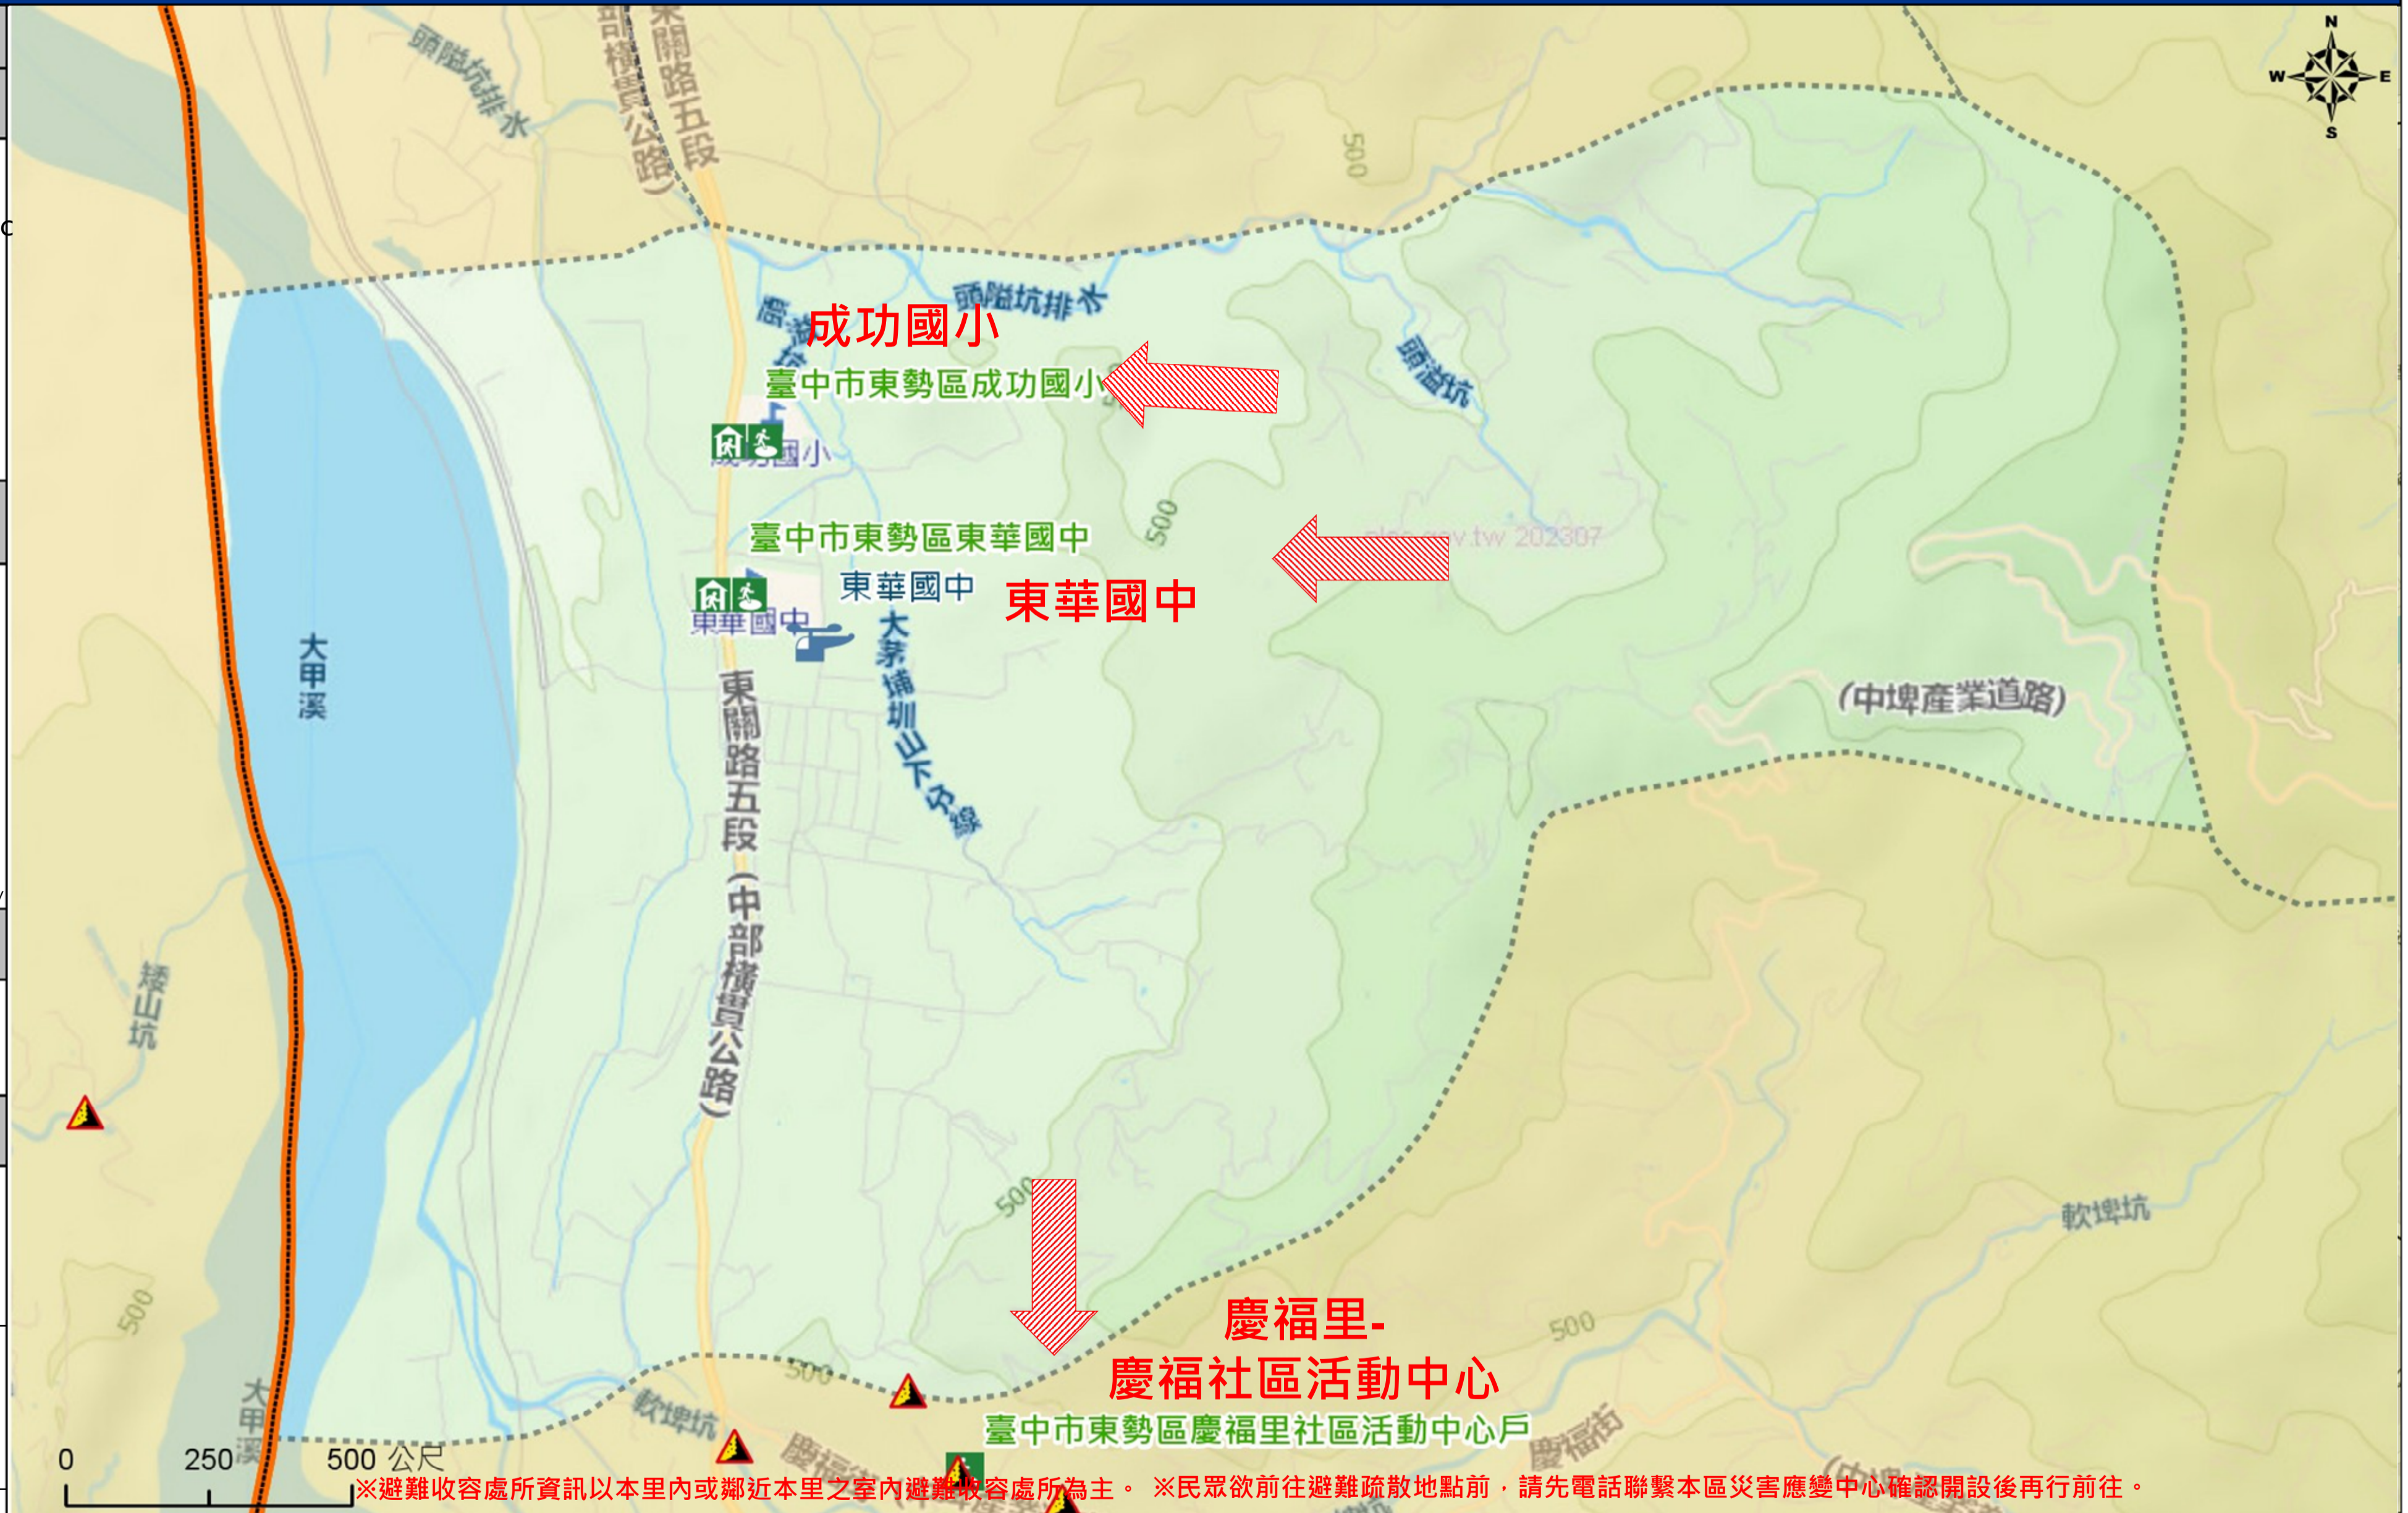

臺中市東勢區慶東里簡易疏散避難地圖 Qingdong Vil., Dongshi District, Taichung City Simple Evacuation Map No.6601000-016

防災資訊表 Information Table
災害通報單位 Notification Unit
臺中市災害應變中心 Taichung EOC 04-23811119#567 東勢區災害應變中心 Dongshi District EOC 04-25872106 警察局東勢分局 Police Department 04-25872013 消防局東勢分隊 Fire Department 04-25873304 1999臺中市民一碼通 Citizen Helpline 1999

防災資訊網站 Emergency Information website

經濟部水利署防災資訊服務網 Water Resources Agency, Ministry of Economic Affairs https://fhy.wra.gov.tw/fhyv2/ 行政院農委會土石流防災資訊網 Debris Flow Disaster Prevention Information https://246.swcb.gov.tw/ NCDR災害情資網 National Science and Technology Center for Disaster Reduction https://ceocdss.ncdr.nat.gov.tw/ 臺中市政府水利局防災資訊網 Water Resources Bureau of Taichung City Government https://wrbeochi.taichung.gov.tw/TCSAFE/

緊急聯絡人 Emergency Contact person

里長 Chief of Qingdong Vil.
黃國修 HUANG, KUO-HSIU
電話 Tel. : (04)25854331
手機 Phone Number : 0910-527483

避難收容處所 Evacuation Shelter

名稱(Name) : 東華國中
地址(add.) : 臺中市東勢區慶東里東關路五段490號
聯絡電話(Tel.) : 0987-088933
容納人數(Capacity) : 700人(people)

名稱(Name) : 成功國小
地址(add.) : 臺中市東勢區慶東里東關路五段600號
聯絡電話(Tel.) : 0932-609328
容納人數(Capacity) : 100+200人(people)

名稱(Name) : 慶福里社區活動中心
地址(add.) : 臺中市東勢區東關路四段1068號
聯絡電話(Tel.) : 0919-092150
容納人數(Capacity) : 60人(people)

直升機停機處 Heliport Info

名稱 : 玉山高中
轄區分隊(電話) : (04)25873304

※避難收容處所資訊以本里內或鄰近本里之室內避難收容處所為主。 ※民眾欲前往避難疏散地點前，請先電話聯繫本區災害應變中心確認開設後再行前往。

圖例 Legend	防災 Disaster	道路 Road			設施 Facilities			界線 Administrative boundary
	避難疏散方向 Evacuation route	一般道路 Road	省道 Provincial Road	室外避難處所 Outdoor Shelter	室內避難處所 Indoor Shelter	民生物資儲備處所 Material reserve	區行政界線 District level	
	歷史淹水點位 History Flooding Point	縣道 County highway	快速道路 Expressway	醫療機構 Medical Facility	警察單位 Police Department	消防單位 Fire Department	里行政界線 Village level	
	歷史坡地災害 History slope point	國道 Highway	臺灣鐵路 TRA	社福機構(身障) Disabled Persons	社福機構(老人) Elderly welfare institution	社福機構(兒少) Children welfare	臺中市市民防災手冊 Taichung Citizen Disaster Prevention Guide	
		臺灣高鐵 THSR	台中捷運 TMRT	一般護理之家 Nursing Home	災害應變中心 Emergency Operation Center	直升機停機處 Heliport