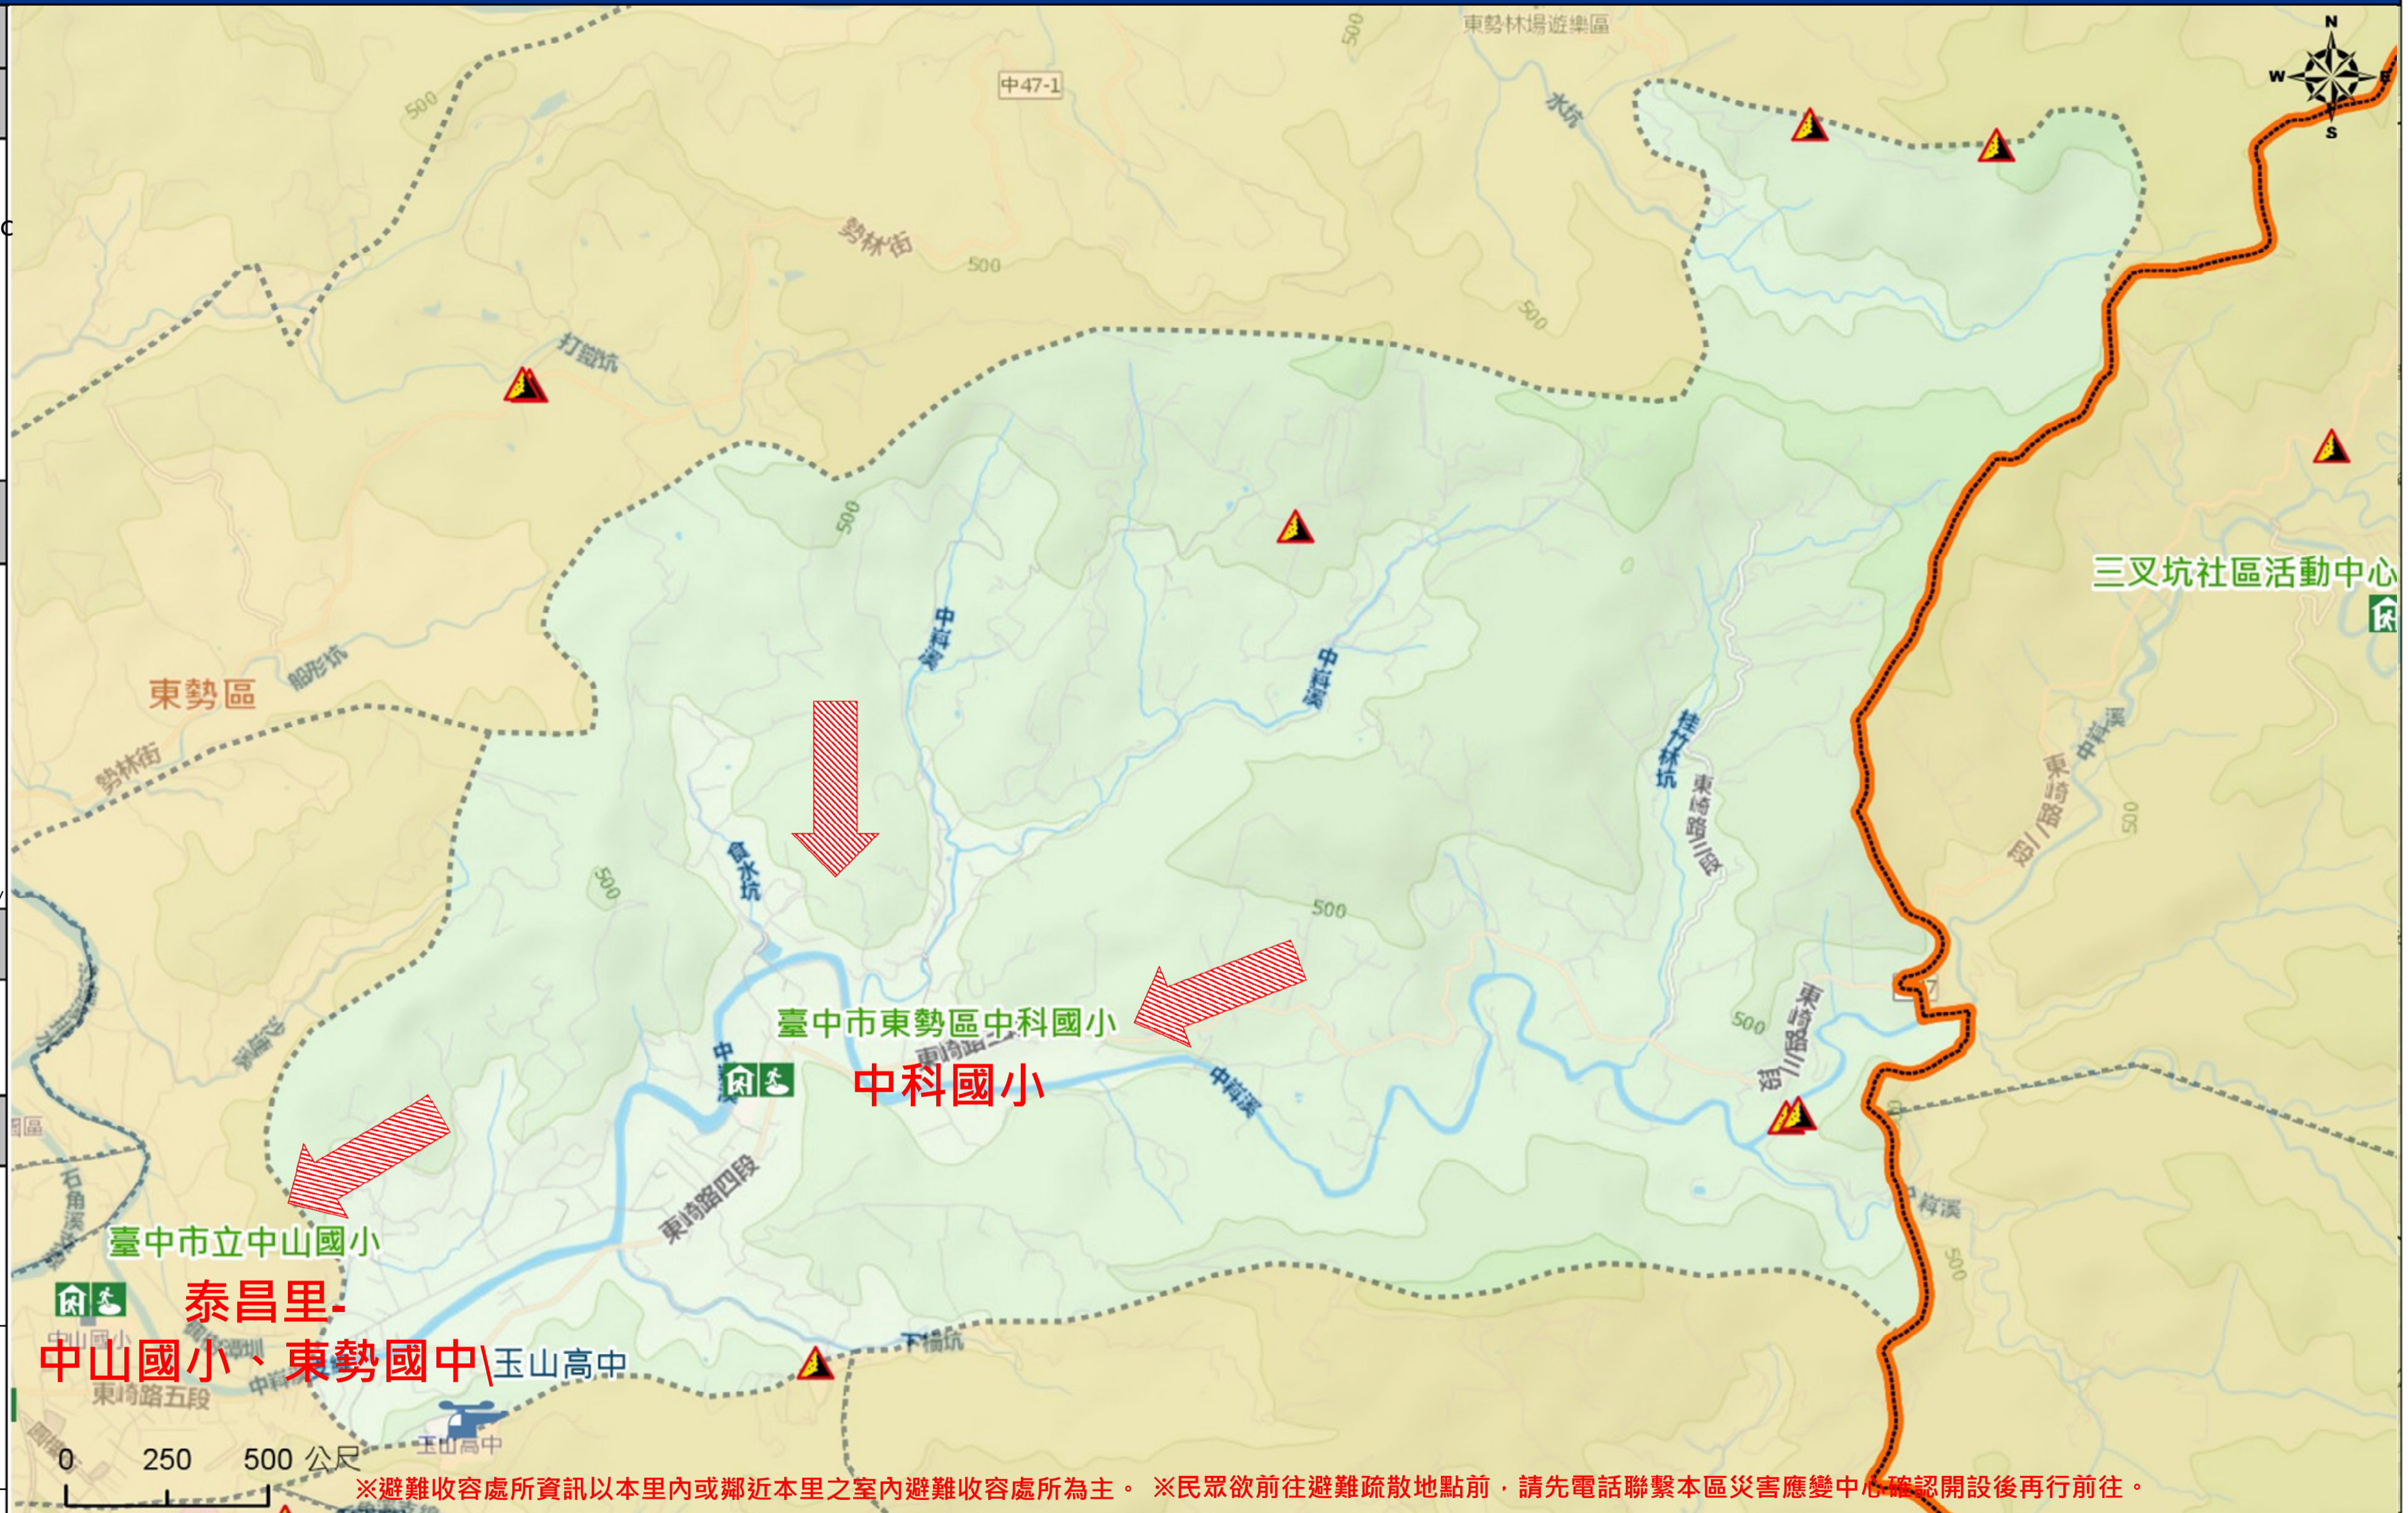

臺中市東勢區中料里簡易疏散避難地圖 Zhongke Vil., Dongshi District, Taichung City Simple Evacuation Map No.6601000-009

防災資訊表 Information Table
災害通報單位 Notification Unit
臺中市災害應變中心 Taichung EOC 04-23811119#567 東勢區災害應變中心 Dongshi District EOC 04-25872106 警察局東勢分局 Police Department 04-25872013 消防局東勢分隊 Fire Department 04-25873304 1999臺中市民一碼通 Citizen Helpline 1999

緊急聯絡人 Emergency Contact person

里長 Chief of Zhongke Vil.
王鎮樑 WANG, JHEN-LIANG
電話 Tel. : (04)25882363
手機 Phone Number : 0921-345959

避難收容處所 Evacuation Shelter

名稱(Name) : 中科國小 地址(add.) : 臺中市東勢區東崎路 4 段92 巷 16 號 聯絡電話(Tel.) : 0958-357332 容納人數(Capacity) : 200人(people)
名稱(Name) : 中山國小 地址(add.) : 臺中市東勢區泰昌里中泰街 88 號 聯絡電話(Tel.) : 0930-039885 容納人數(Capacity) : 200+300人(people)
名稱(Name) : 東勢國中 地址(add.) : 臺中市東勢區泰昌里東崎路 5 段415號 聯絡電話(Tel.) : 0972-081768 容納人數(Capacity) : 600人(people)

直升機停機處 Heliport Info

名稱 : 玉山高中
轄區分隊(電話) : (04)25873304

※避難收容處所資訊以本里內或鄰近本里之室內避難收容處所為主。 ※民眾欲前往避難疏散地點前，請先電話聯繫本區災害應變中心確認開設後再行前往。

圖例 legend	防災 Disaster	道路 Road		設施 Facilities			界線 Administrative boundary
	避難疏散方向 Evacuation route	一般道路 Road	省道 Provincial Road	室外避難處所 Outdoor Shelter	室內避難處所 Indoor Shelter	民生物資儲備處所 Material reserve	區行政界線 District level
歷史淹水點位 History Flooding Point	縣道 County highway	快速道路 Expressway	醫療機構 Medical Facility	警察單位 Police Department	消防單位 Fire Department	里行政界線 Village level	
歷史坡地災害 History slope point	國道 Highway	臺灣鐵路 TRA	社福機構(身障) Disabled Persons	社福機構(老人) Elderly welfare institution	社福機構(兒少) Children welfare	臺中市市民防災手冊 Taichung Citizen Disaster Prevention Guide	
	臺灣高鐵 THSR	台中捷運 TMRT	一般護理之家 Nursing Home	災害應變中心 Emergency Operation Center	直升機停機處 Heliport		