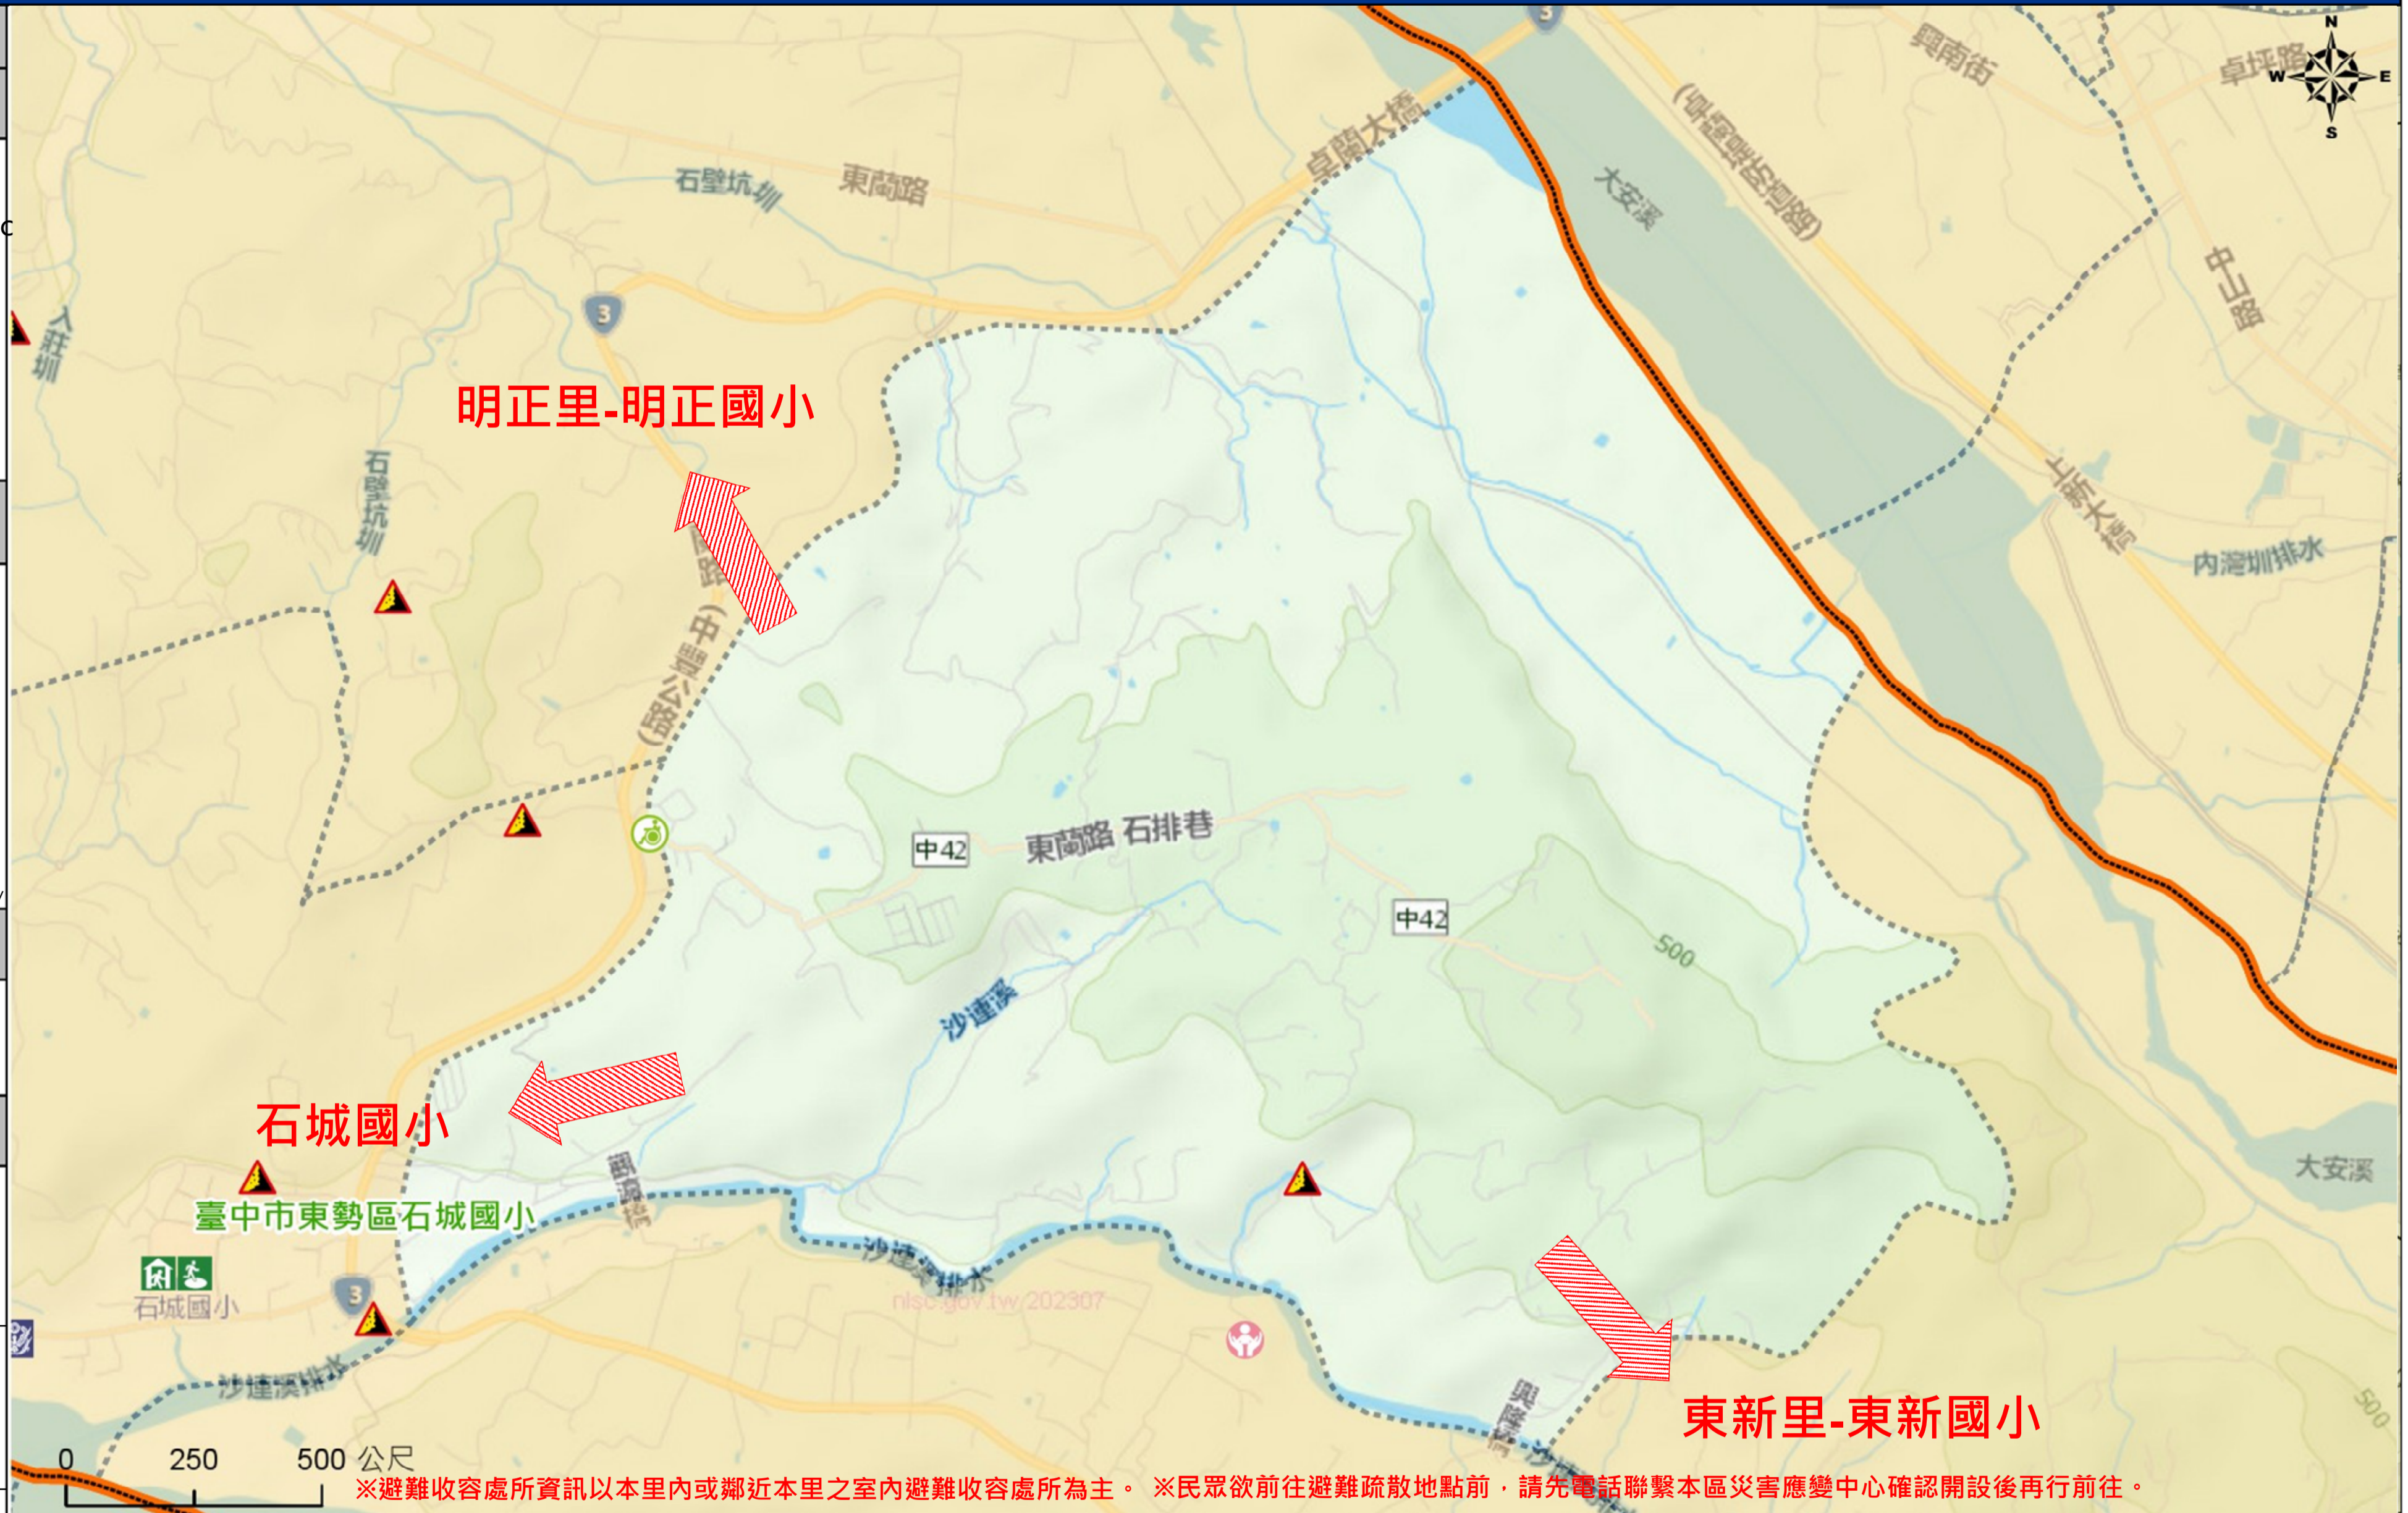

臺中市東勢區茂興里簡易疏散避難地圖 Mauxing Vil., Dongshi District, Taichung City Simple Evacuation Map No.6601000-022

防災資訊表 Information Table
災害通報單位 Notification Unit
臺中市災害應變中心 Taichung EOC 04-23811119#567 東勢區災害應變中心 Dongshi District EOC 04-25872106 警察局東勢分局 Police Department 04-25872013 消防局東勢分隊 Fire Department 04-25873304 1999臺中市民一碼通 Citizen Helpline 1999

防災資訊網站 Emergency Information website
經濟部水利署防災資訊服務網 Water Resources Agency, Ministry of Economic Affairs https://fhy.wra.gov.tw/fhyv2/ 行政院農委會土石流防災資訊網 Debris Flow Disaster Prevention Information https://246.swcb.gov.tw/ NCDR災害情資網 National Science and Technology Center for Disaster Reduction https://ceocdss.ncdr.nat.gov.tw/ 臺中市政府水利局防災資訊網 Water Resources Bureau of Taichung City Government https://wrbeochi.taichung.gov.tw/TCSAFE/

緊急聯絡人 Emergency Contact person
里長 Chief of Mauxing Vil. 傅琪芳 FU,QI-FANG 電話 Tel. : (04)25886553 手機 Phone Number : 0933-529879

避難收容處所 Evacuation Shelter
名稱(Name) : 石城國小 地址(add.) : 臺中市東勢區石城街 182 巷 26 號 聯絡電話(Tel.) : 0916-767760 容納人數(Capacity) : 500人(people)
名稱(Name) : 明正國小 地址(add.) : 臺中市東勢區明正里東蘭路永盛巷57 1 號 聯絡電話(Tel.) : 0911-852305 容納人數(Capacity) : 300人(people)

直升機停機處 Heliport Info
名稱 : 東勢河濱公園 轄區分隊(電話) : (04)25873304

圖例 Legend	防災 Disaster	道路 Road		設施 Facilities			界線 Administrative boundary
	避難疏散方向 Evacuation route	一般道路 Road	省道 Provincial Road	室外避難處所 Outdoor Shelter	室內避難處所 Indoor Shelter	民生物資儲備處所 Material reserve	區行政界線 District level
	歷史淹水點位 History Flooding Point	縣道 County highway	快速道路 Expressway	醫療機構 Medical Facility	警察單位 Police Departmet	消防單位 Fire Department	里行政界線 Village level
	歷史坡地災害 History slope point	國道 Highway	臺灣鐵路 TRA	社福機構(身障) Disabled Persons	社福機構(老人) Elderly welfare institution	社福機構(兒少) Children welfare	臺中市市民防災手冊 Taichung Citizen Disaster Prevention Guide
	臺灣高鐵 THSR	台中捷運 TMRT	一般護理之家 Nursing Home	災害應變中心 Emergency Operation Center	直升機停機處 Heliport