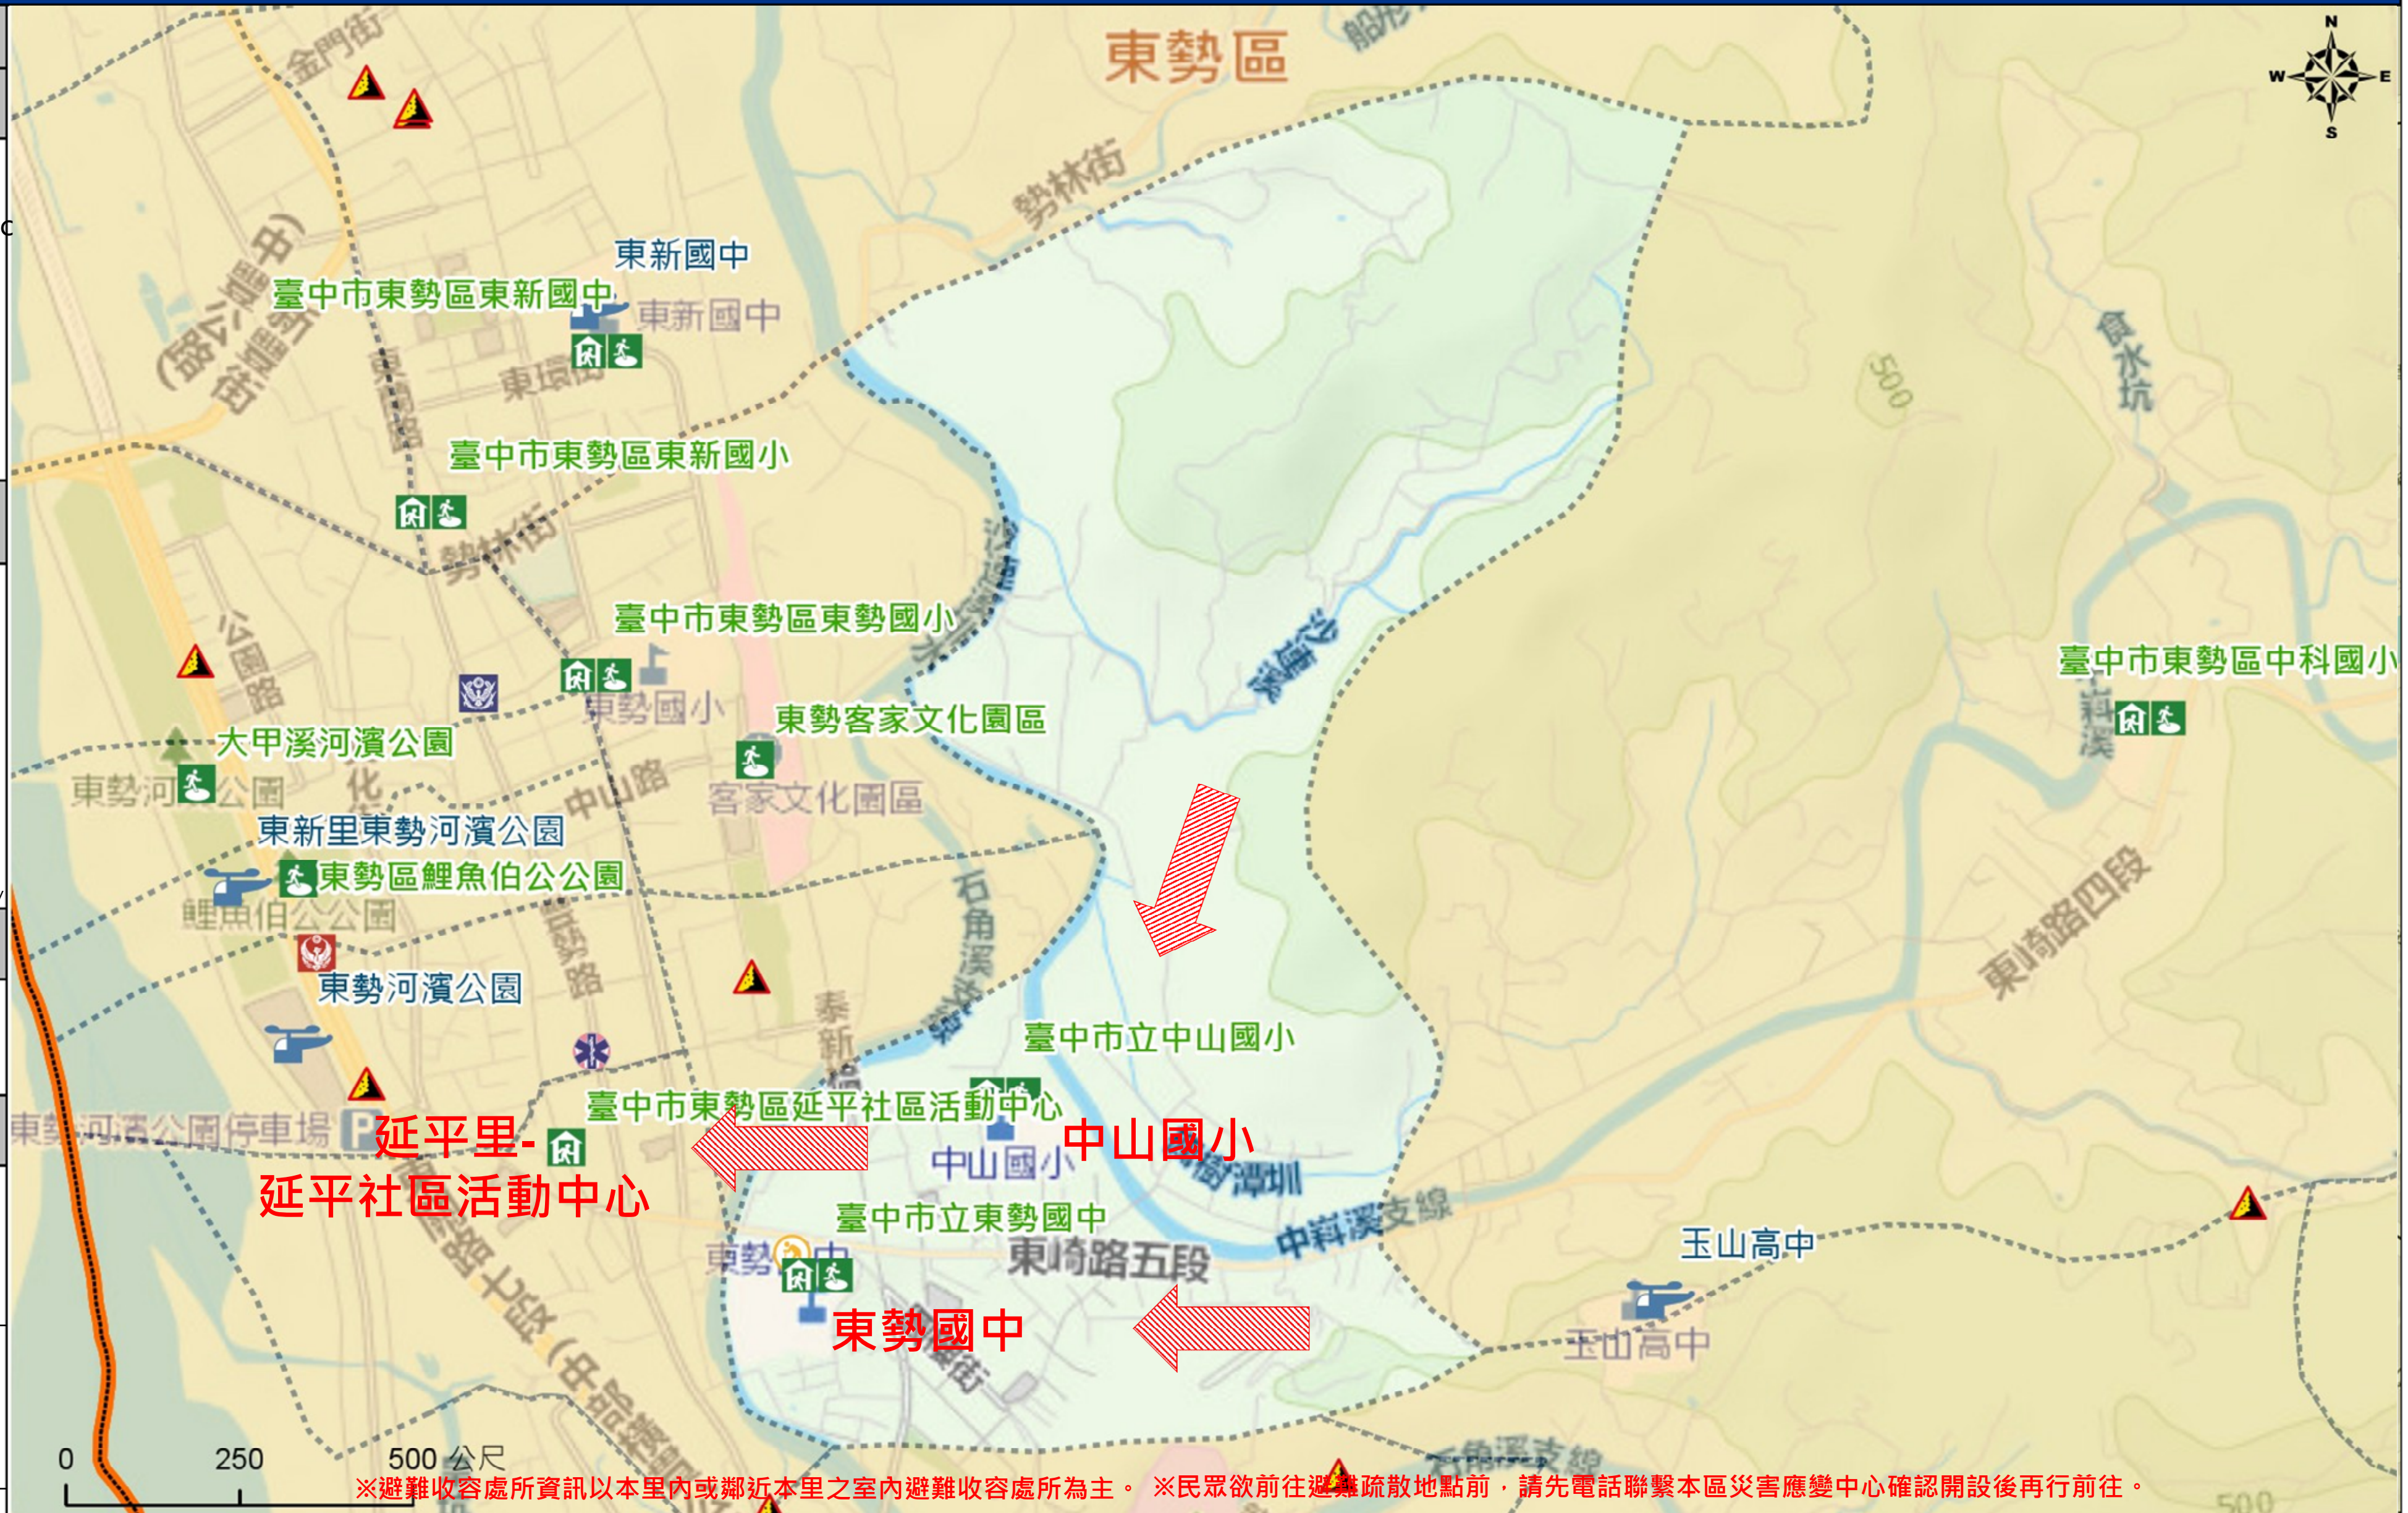

臺中市東勢區泰昌里簡易疏散避難地圖 Taichang Vil., Dongshi District, Taichung City Simple Evacuation Map No.6601000-008

防災資訊表 Information Table
災害通報單位 Notification Unit
臺中市災害應變中心 Taichung EOC 04-23811119#567 東勢區災害應變中心 Dongshi District EOC 04-25872106 警察局東勢分局 Police Department 04-25872013 消防局東勢分隊 Fire Department 04-25873304 1999臺中市民一碼通 Citizen Helpline 1999

防災資訊網站 Emergency Information website

	經濟部水利署防災資訊服務網 Water Resources Agency, Ministry of Economic Affairs https://fhy.wra.gov.tw/fhyv2/
	行政院農委會土石流防災資訊網 Debris Flow Disaster Prevention Information https://246.swcb.gov.tw/
	NCDR災害情資網 National Science and Technology Center for Disaster Reduction https://ceodss.ncdr.nat.gov.tw/
	臺中市政府水利局防災資訊網 Water Resources Bureau of Taichung City Government https://wrbeochi.taichung.gov.tw/TCSAFEP/

緊急聯絡人 Emergency Contact person

里長 Chief of Taichang Vil.
徐鎮富 SYU, JHEN-FU
電話 Tel. : (04)25887459
手機 Phone Number : 0932-568195

避難收容處所 Evacuation Shelter

名稱(Name) : 中山國小
地址(add.) : 臺中市東勢區泰昌里中泰街88號
聯絡電話(Tel.) : 0930-039885
容納人數(Capacity) : 200+300人 (people)

名稱(Name) : 東勢國中
地址(add.) : 臺中市東勢區泰昌里東崎路5段415號
聯絡電話(Tel.) : 0972-081768
容納人數(Capacity) : 600人 (people)

名稱(Name) : 延平社區活動中心
地址(add.) : 臺中市東勢區延平里本街40號
聯絡電話(Tel.) : 0919-019750
容納人數(Capacity) : 50人 (people)

直升機停機處 Heliport Info

名稱 : 玉山高中
轄區分隊(電話) : (04)25873304

※避難收容處所資訊以本里內或鄰近本里之室內避難收容處所為主。※民眾欲前往避難疏散地點前，請先電話聯繫本區災害應變中心確認開設後再行前往。

圖例 Legend	防災 Disaster	道路 Road			設施 Facilities			界線 Administrative boundary
		避難疏散方向 Evacuation route	一般道路 Road	省道 Provincial Road	室外避難處所 Outdoor Shelter	室內避難處所 Indoor Shelter	民生物資儲備處所 Material reserve	區行政界線 District level
	歷史淹水點位 History Flooding Point	縣道 County highway	快速道路 Expressway	醫療機構 Medical Facility	警察單位 Police Departmet	消防單位 Fire Department	里行政界線 Village level	
	歷史坡地災害 History slope point	國道 Highway	臺灣鐵路 TRA	社福機構(身障) Disabled Persons	社福機構(老人) Elderly welfare institution	社福機構(兒少) Children welfare		
		臺灣高鐵 THSR	台中捷運 TMRT	一般護理之家 Nursing Home	災害應變中心 Emergency Operation Center	直升機停機處 Heliport		

臺中市市民防災手冊
Taichung Citizen Disaster Prevention Guide