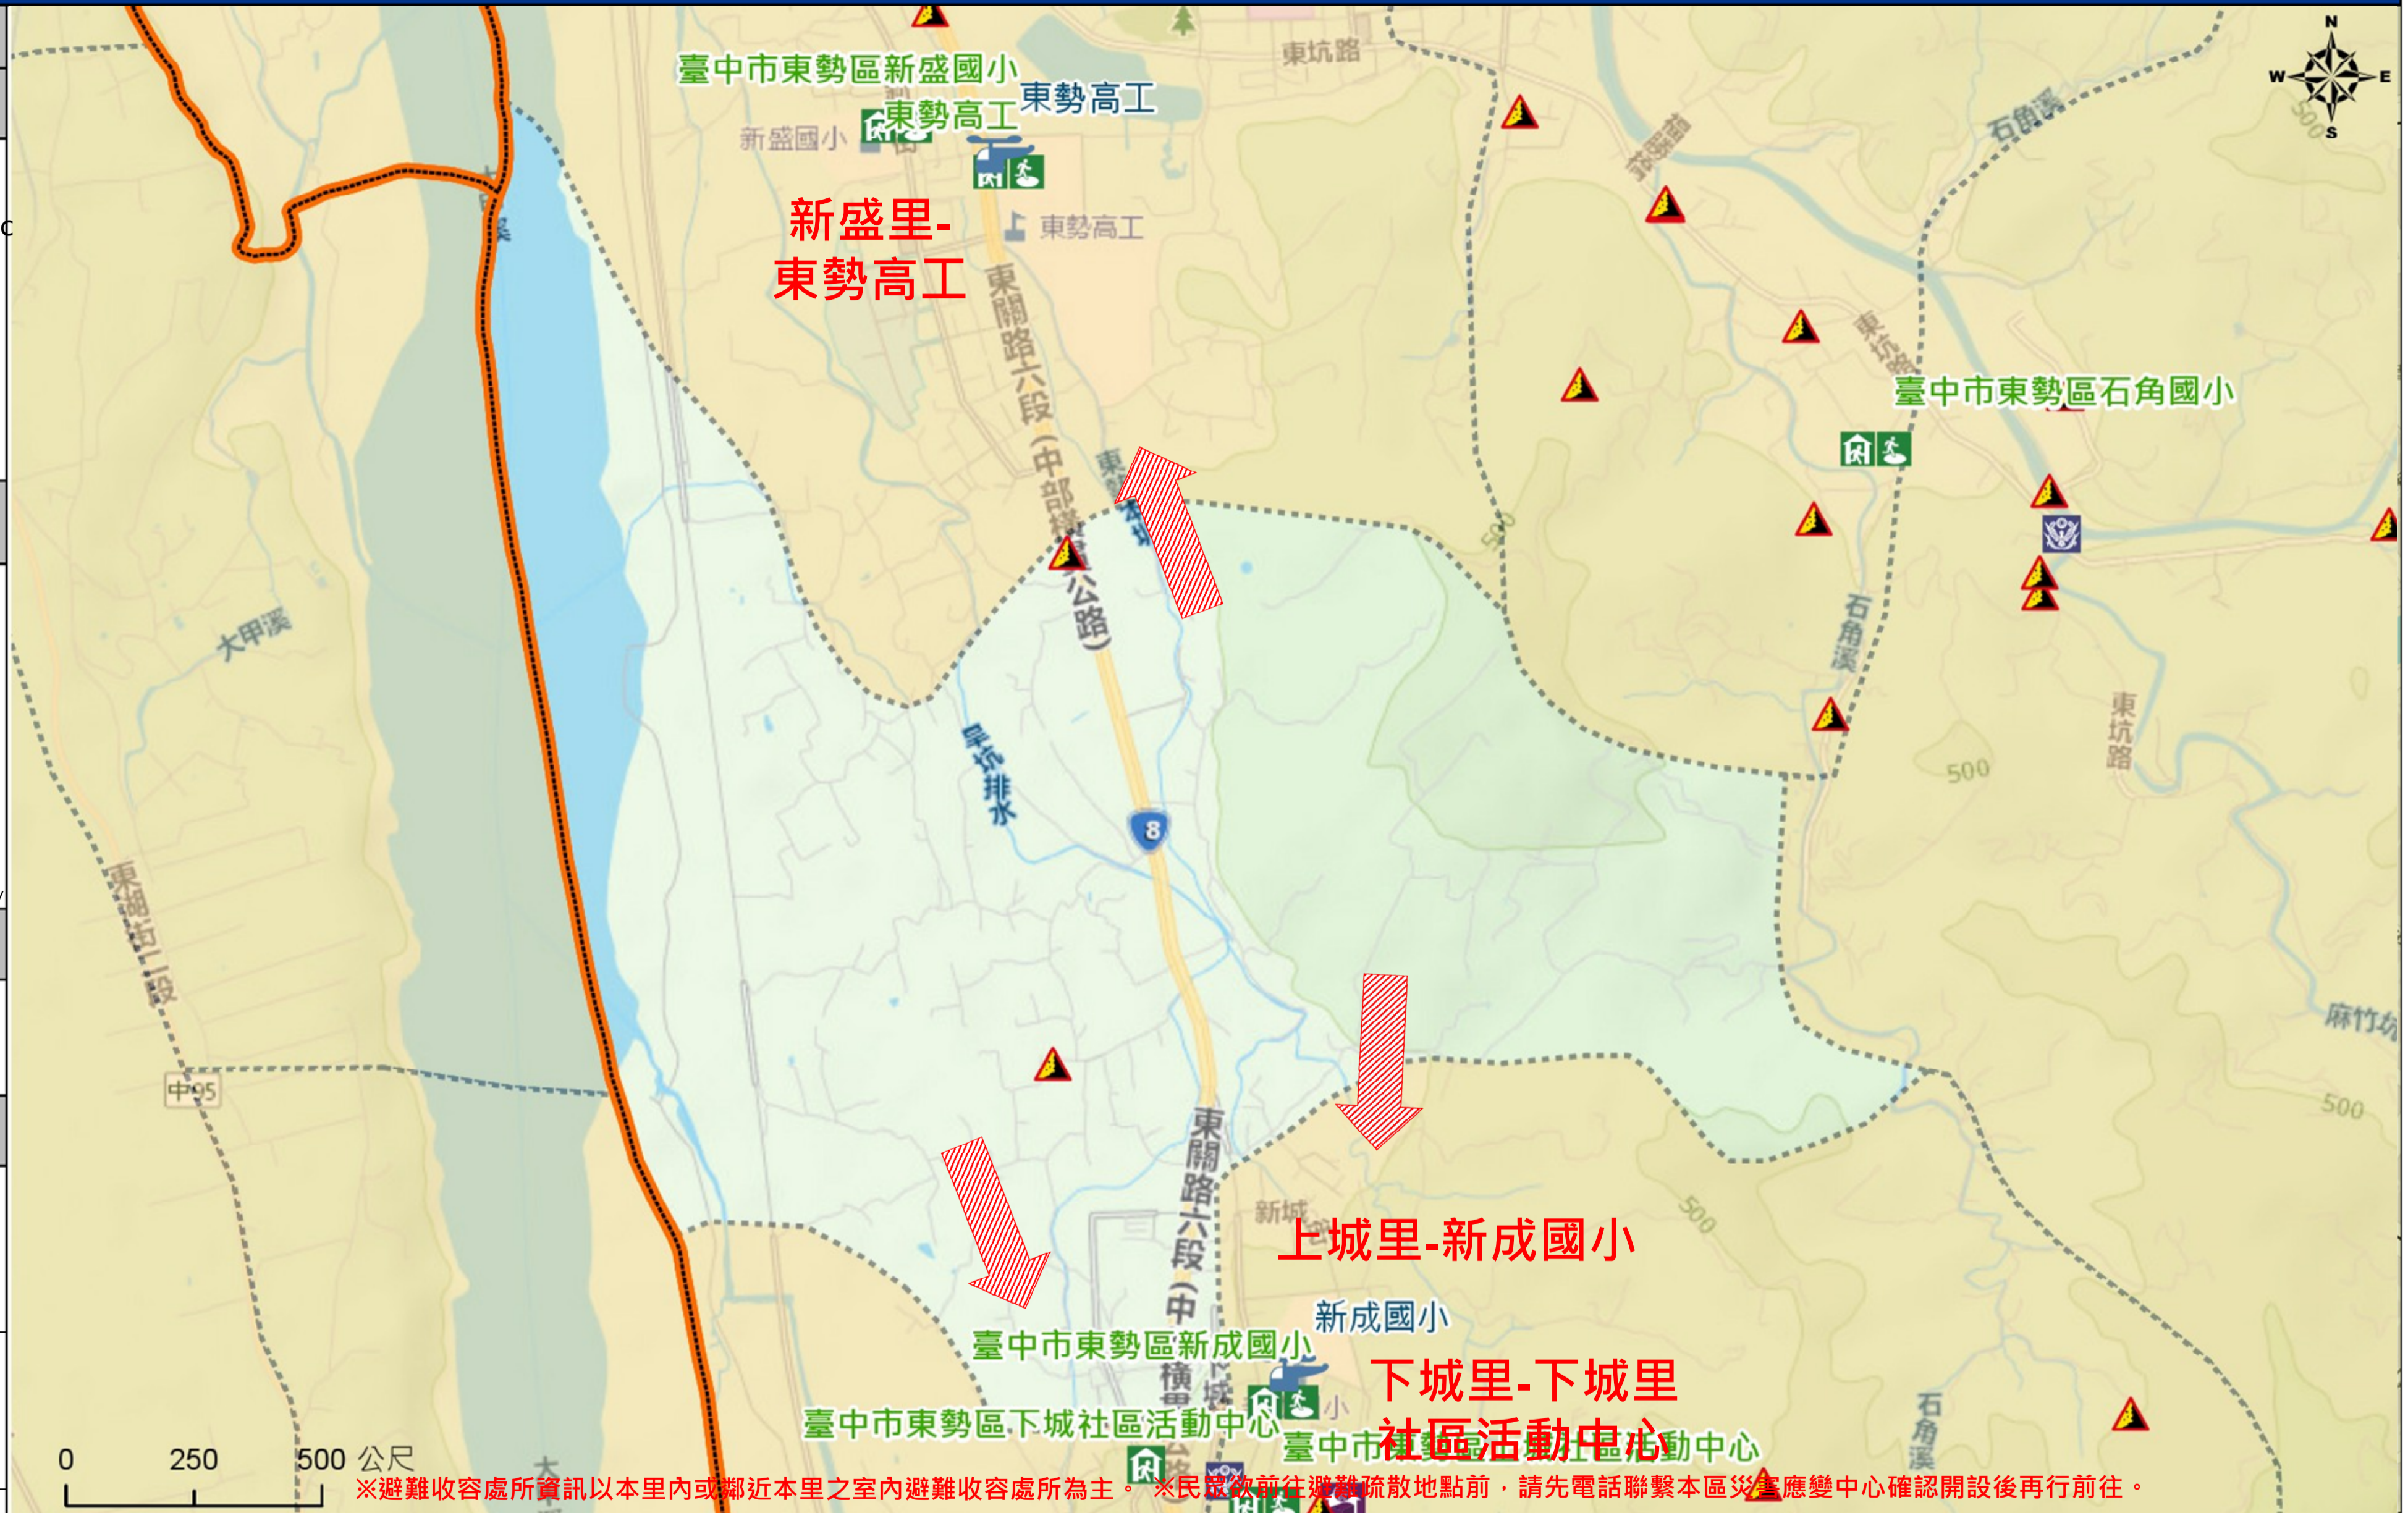

臺中市東勢區詒福里簡易疏散避難地圖 Yifu Vil., Dongshi District, Taichung City Simple Evacuation Map No.6601000-013

防災資訊表 Information Table
災害通報單位 Notification Unit
臺中市災害應變中心 Taichung EOC 04-23811119#567 東勢區災害應變中心 Dongshi District EOC 04-25872106 警察局東勢分局 Police Department 04-25872013 消防局東勢分隊 Fire Department 04-25873304 1999臺中市民一碼通 Citizen Helpline 1999

防災資訊網站 Emergency Information website

	經濟部水利署防災資訊服務網 Water Resources Agency, Ministry of Economic Affairs https://fhy.wra.gov.tw/fhyv2/
	行政院農委會土石流防災資訊網 Debris Flow Disaster Prevention Information https://246.swcb.gov.tw/
	NCDR災害情資網 National Science and Technology Center for Disaster Reduction https://ceodss.ncdr.nat.gov.tw/
	臺中市政府水利局防災資訊網 Water Resources Bureau of Taichung City Government https://wrbeochi.taichung.gov.tw/TCSAFE/

※避難收容處所資訊以本里內或鄰近本里之室內避難收容處所為主。※民眾欲前往避難疏散地點前，請先電話聯繫本區災害應變中心確認開設後再行前往。

直升機停機處 Heliport Info
名稱 : 玉山高中 轄區分隊(電話) : (04)25873304
東勢區區公所2023年8月製作 Made in Aug 2023 by Dongshi District, Taichung City

圖例 Legend	防災 Disaster	道路 Road			設施 Facilities			界線 Administrative boundary
	避難疏散方向 Evacuation route	一般道路 Road	省道 Provincial Road	室外避難處所 Outdoor Shelter	室內避難處所 Indoor Shelter	民生物資儲備處所 Material reserve	區行政界線 District level	
	歷史淹水點位 History Flooding Point	縣道 County highway	快速道路 Expressway	醫療機構 Medical Facility	警察單位 Police Department	消防單位 Fire Department	里行政界線 Village level	
	歷史坡地災害 History slope point	國道 Highway	臺灣鐵路 TRA	社福機構(身障) Disabled Persons	社福機構(老人) Elderly welfare institution	社福機構(兒少) Children welfare	臺中市市民防災手冊 Taichung Citizen Disaster Prevention Guide	
	臺灣高鐵 THSR	台中捷運 TMRT	一般護理之家 Nursing Home	災害應變中心 Emergency Operation Center	直升機停機處 Heliport			