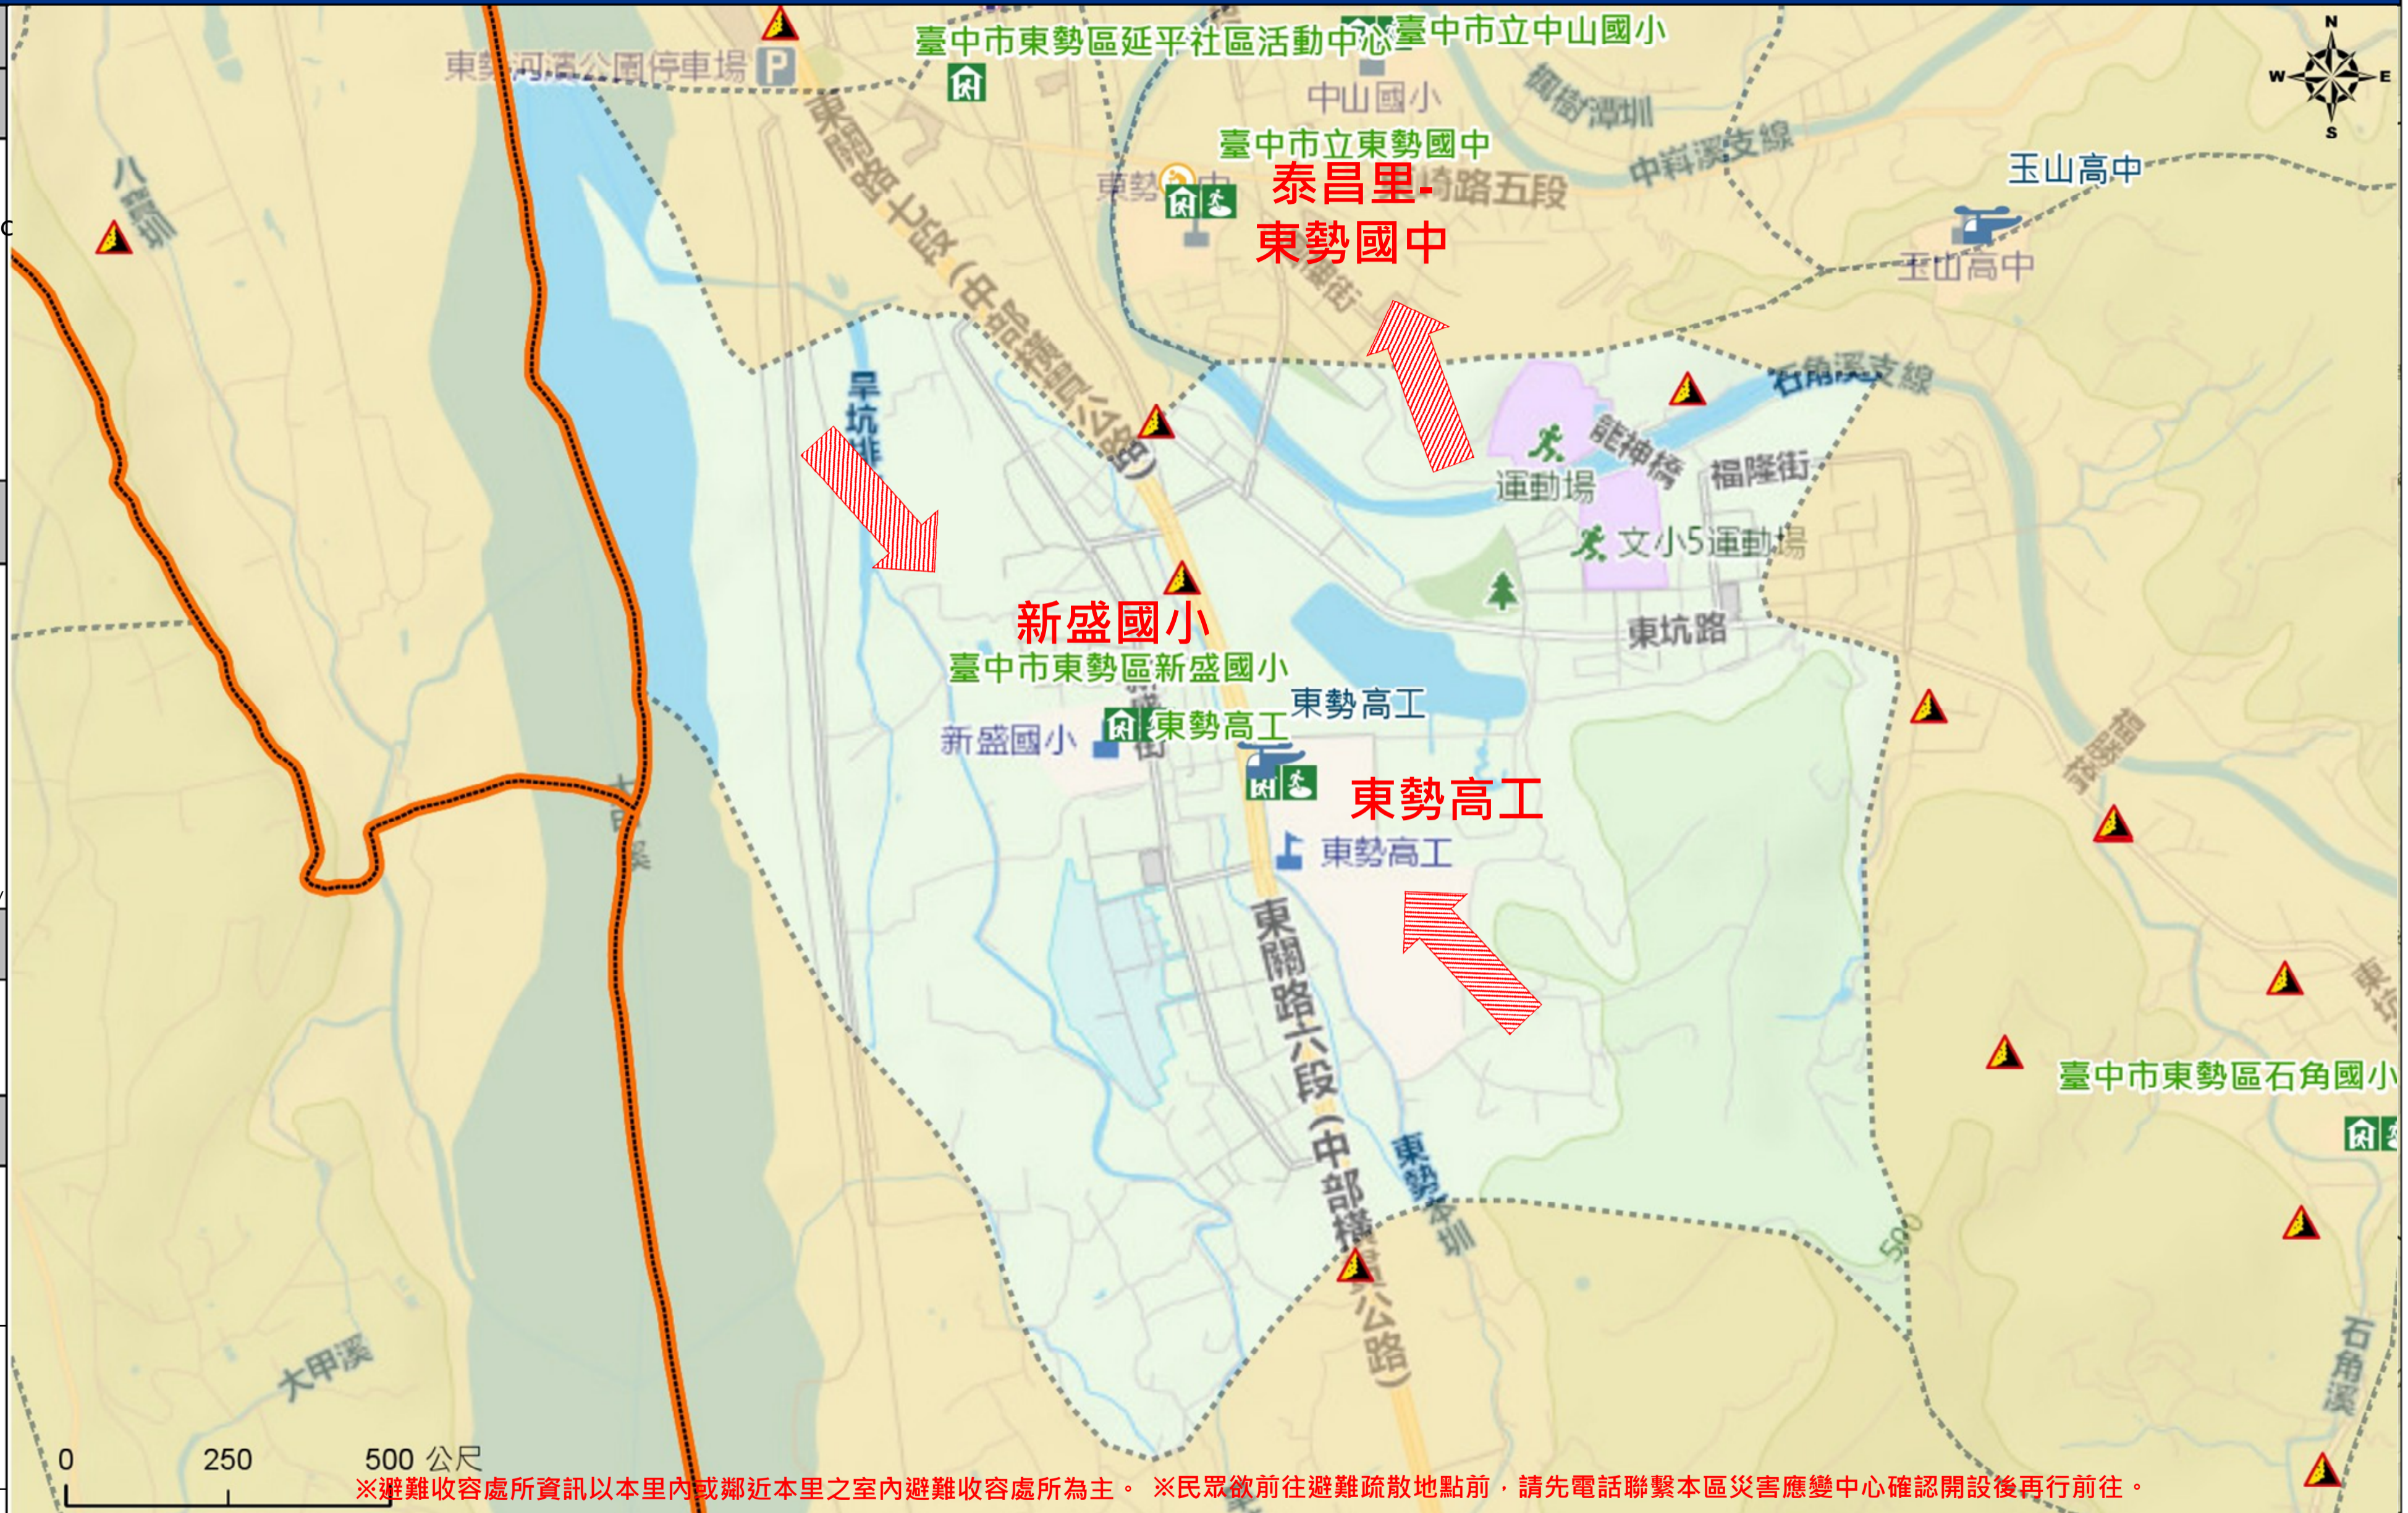

臺中市東勢區新盛里簡易疏散避難地圖 Xinsheng Vil., Dongshi District, Taichung City Simple Evacuation Map No.6601000-012

防災資訊表 Information Table
災害通報單位 Notification Unit
臺中市災害應變中心 Taichung EOC 04-23811119#567 東勢區災害應變中心 Dongshi District EOC 04-25872106 警察局東勢分局 Police Department 04-25872013 消防局東勢分隊 Fire Department 04-25873304 1999臺中市民一碼通 Citizen Helpline 1999

防災資訊網站 Emergency Information website

經濟部水利署防災資訊服務網 Water Resources Agency, Ministry of Economic Affairs https://fhy.wra.gov.tw/fhyv2/
行政院農委會土石流防災資訊網 Debris Flow Disaster Prevention Information https://246.swcb.gov.tw/
NCDR災害情資網 National Science and Technology Center for Disaster Reduction https://ceodss.ncdr.nat.gov.tw/
臺中市政府水利局防災資訊網 Water Resources Bureau of Taichung City Government https://wrbeochi.taichung.gov.tw/TCSAFE/

直升機停機處 Heliport Info

名稱 : 東勢高工
轄區分隊(電話) : (04)25873304

東勢區區公所2023年8月製作
Made in Aug 2023 by Dongshi District, Taichung City

※避難收容處所資訊以本里內或鄰近本里之室內避難收容處所為主。 ※民眾欲前往避難疏散地點前，請先電話聯繫本區災害應變中心確認開設後再行前往。

圖例 Legend	防災 Disaster	道路 Road			設施 Facilities			界線 Administrative boundary
	避難疏散方向 Evacuation route	一般道路 Road	省道 Provincial Road	室外避難處所 Outdoor Shelter	室內避難處所 Indoor Shelter	民生物資儲備處所 Material reserve	區行政界線 District level	
歷史淹水點位 History Flooding Point	縣道 County highway	快速道路 Expressway	醫療機構 Medical Facility	警察單位 Police Department	消防單位 Fire Department	里行政界線 Village level		
歷史坡地災害 History slope point	國道 Highway	臺灣鐵路 TRA	社福機構(身障) Disabled Persons	社福機構(老人) Elderly welfare institution	社福機構(兒少) Children welfare	臺中市市民防災手冊 Taichung Citizen Disaster Prevention Guide		
	臺灣高鐵 THSR	台中捷運 TMRT	一般護理之家 Nursing Home	災害應變中心 Emergency Operation Center	直升機停機處 Heliport			