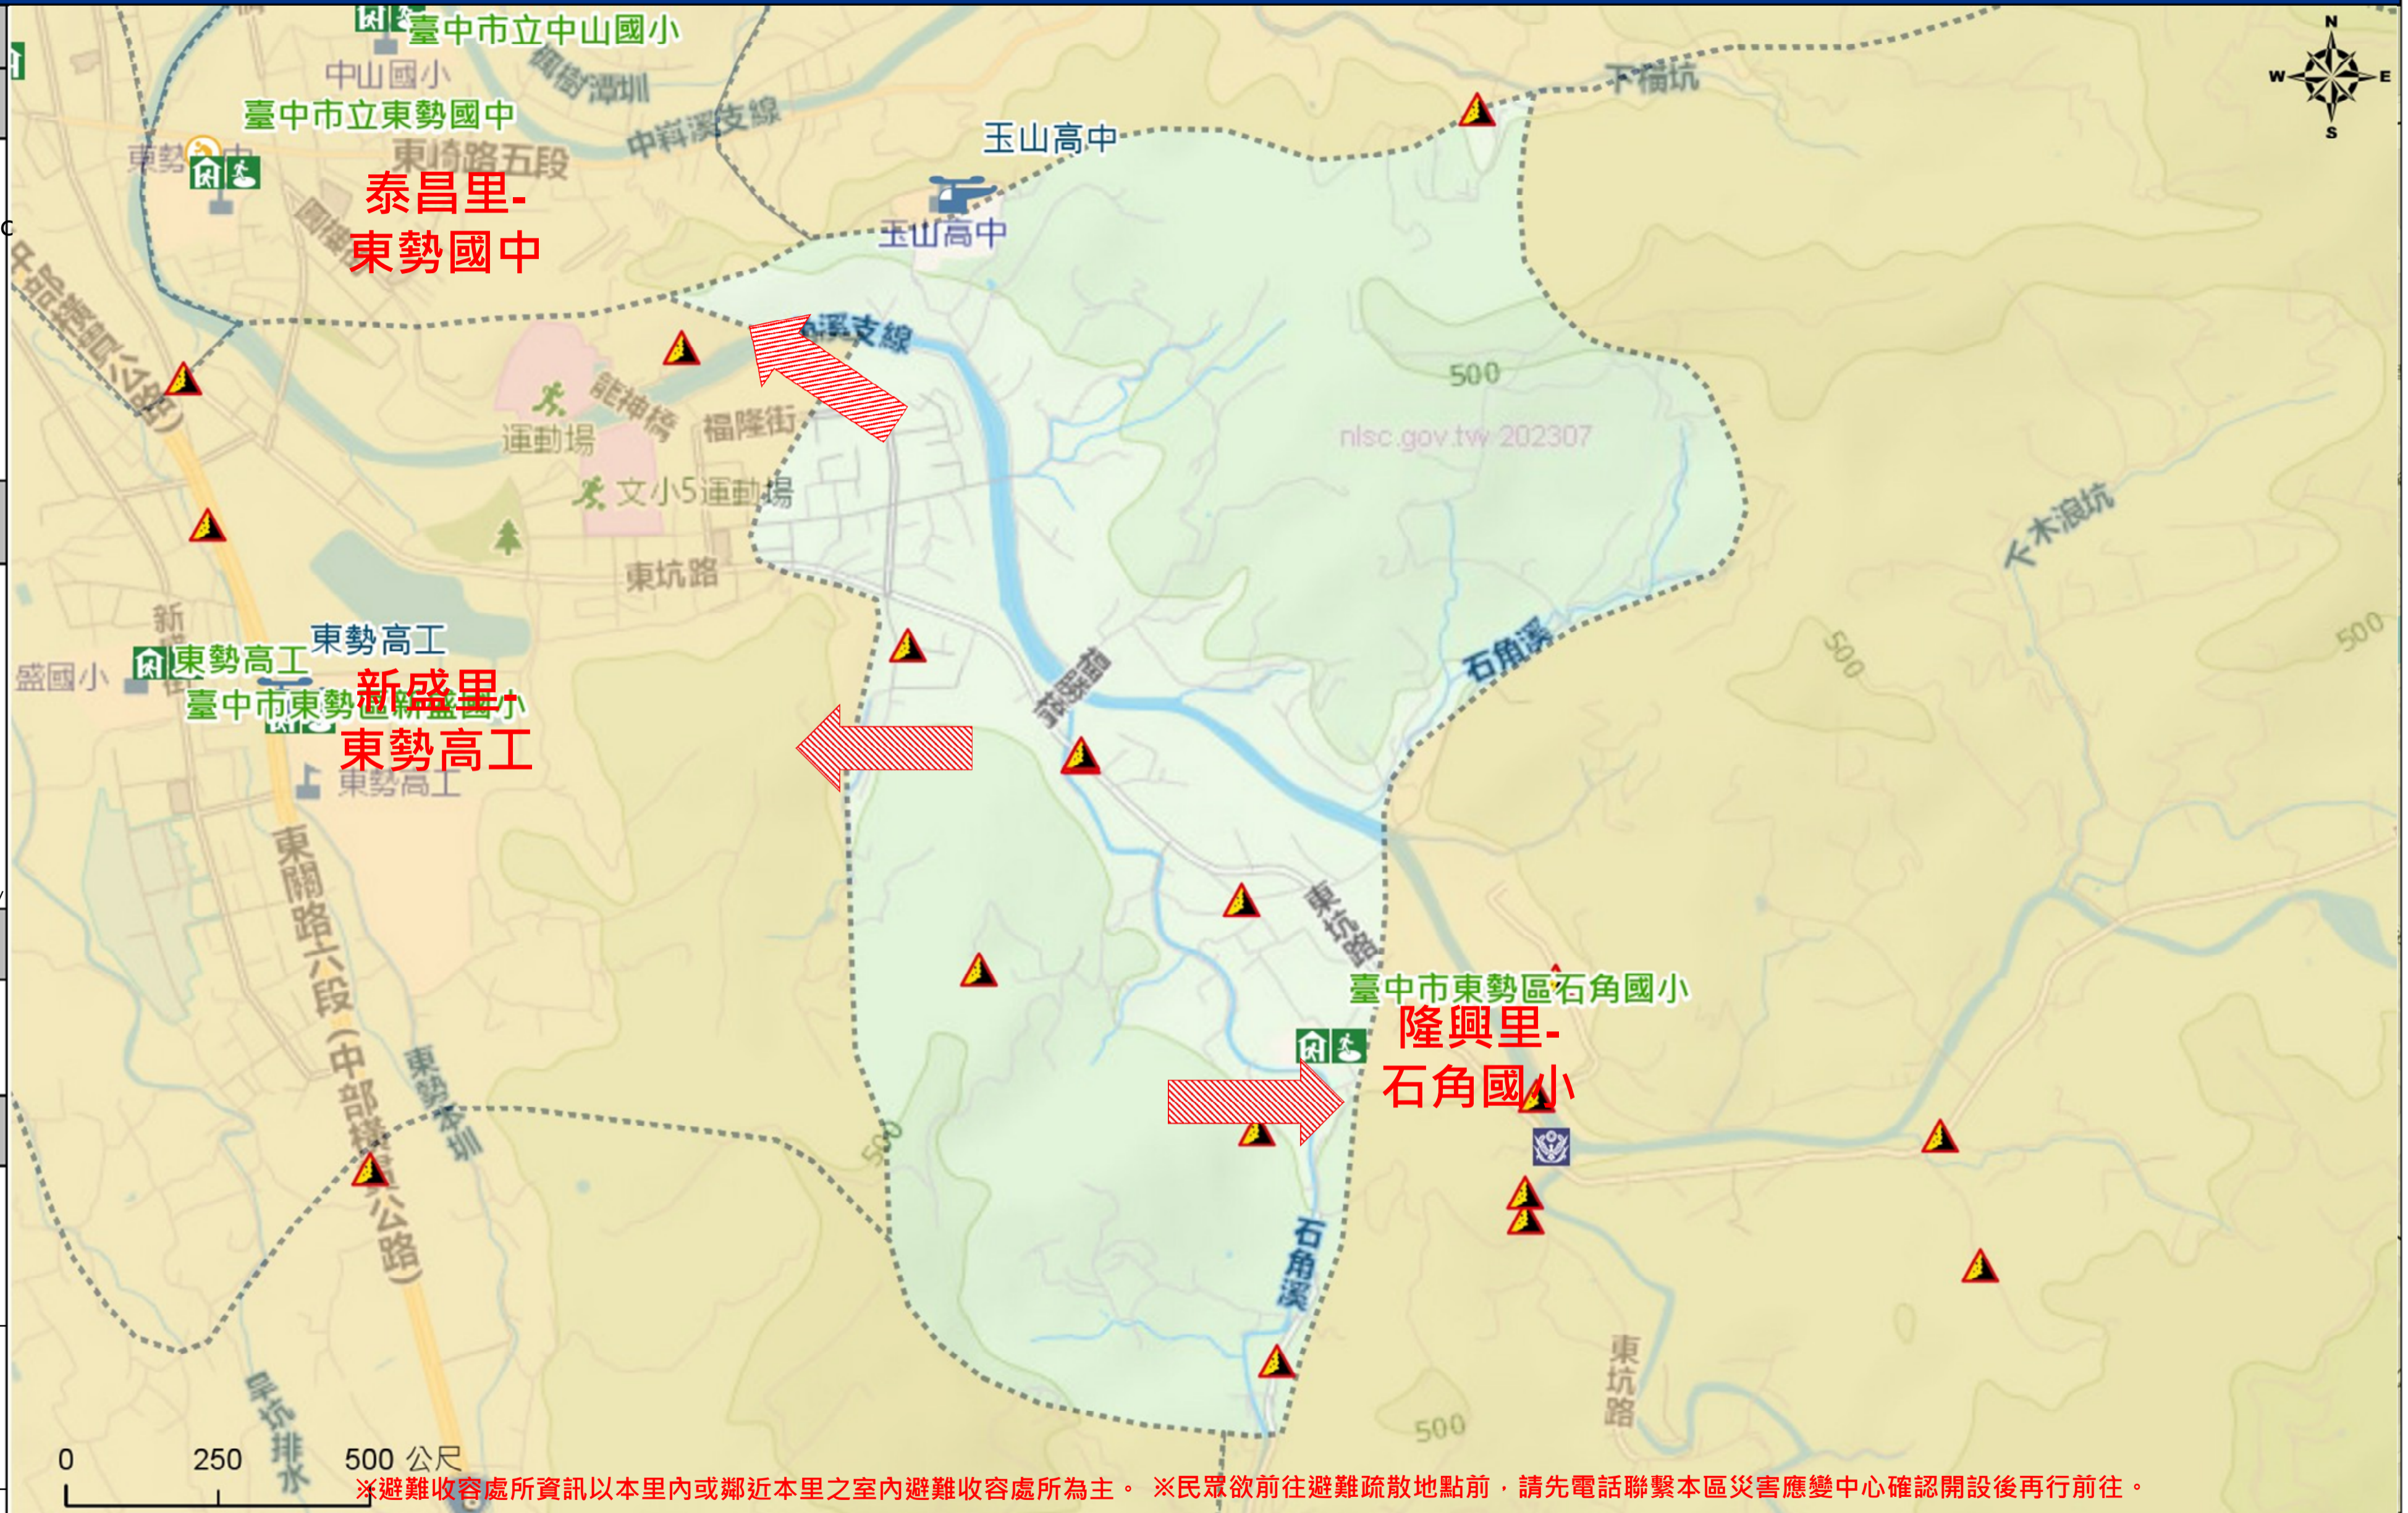

臺中市東勢區福隆里簡易疏散避難地圖 Fulong Vil., Dongshi District, Taichung City Simple Evacuation Map No.6601000-010

防災資訊表 Information Table
災害通報單位 Notification Unit
臺中市災害應變中心 Taichung EOC 04-23811119#567 東勢區災害應變中心 Dongshi District EOC 04-25872106 警察局東勢分局 Police Department 04-25872013 消防局東勢分隊 Fire Department 04-25873304 1999臺中市民一碼通 Citizen Helpline 1999

防災資訊網站 Emergency Information website

經濟部水利署防災資訊服務網 Water Resources Agency, Ministry of Economic Affairs https://fhy.wra.gov.tw/fhyv2/
行政院農委會土石流防災資訊網 Debris Flow Disaster Prevention Information https://246.swcb.gov.tw/
NCDR災害情資網 National Science and Technology Center for Disaster Reduction https://ceodss.ncdr.nat.gov.tw/
臺中市政府水利局防災資訊網 Water Resources Bureau of Taichung City Government https://wrbeochi.taichung.gov.tw/TCSAFE/

緊急聯絡人 Emergency Contact person

里長 Chief of Fulong Vil. 林品巧 LIN,PIN-QIAO 電話 Tel. : (04)25887557 手機 Phone Number : 0936-047071

避難收容處所 Evacuation Shelter

名稱(Name) : 石角國小 地址(add.) : 臺中市東勢區隆興里東坑路西盛巷22號 聯絡電話(Tel.) : 0932-962075 容納人數(Capacity) : 300人(people)

名稱(Name) : 東勢高工 地址(add.) : 臺中市東勢區新盛里東關路六段 1328號 聯絡電話(Tel.) : 0921-735113 容納人數(Capacity) : 500+600人(people)

名稱(Name) : 東勢國中 地址(add.) : 臺中市東勢區泰昌里東崎路5段415號 聯絡電話(Tel.) : 0972-081768 容納人數(Capacity) : 600人(people)

直升機停機處 Heliport Info

名稱 : 玉山高中 轄區分隊(電話) : (04)25873304

東勢區區公所2023年8月製作
Made in Aug 2023 by Dongshi District, Taichung City

※避難收容處所資訊以本里內或鄰近本里之室內避難收容處所為主。 ※民眾欲前往避難疏散地點前，請先電話聯繫本區災害應變中心確認開設後再行前往。

圖例 legend	防災 Disaster	道路 Road			設施 Facilities			界線 Administrative boundary
		避難疏散方向 Evacuation route	一般道路 Road	省道 Provincial Road	室外避難處所 Outdoor Shelter	室內避難處所 Indoor Shelter	民生物資儲備處所 Material reserve	區行政界線 District level
	歷史淹水點位 History Flooding Point	縣道 County highway	快速道路 Expressway	醫療機構 Medical Facility	警察單位 Police Department	消防單位 Fire Department	里行政界線 Village level	
	歷史坡地災害 History slope point	國道 Highway	臺灣鐵路 TRA	社福機構(身障) Disabled Persons	社福機構(老人) Elderly welfare institution	社福機構(兒少) Children welfare	臺中市市民防災手冊 Taichung Citizen Disaster Prevention Guide	
		臺灣高鐵 THSR	台中捷運 TMRT	一般護理之家 Nursing Home	災害應變中心 Emergency Operation Center	直升機停機處 Heliport